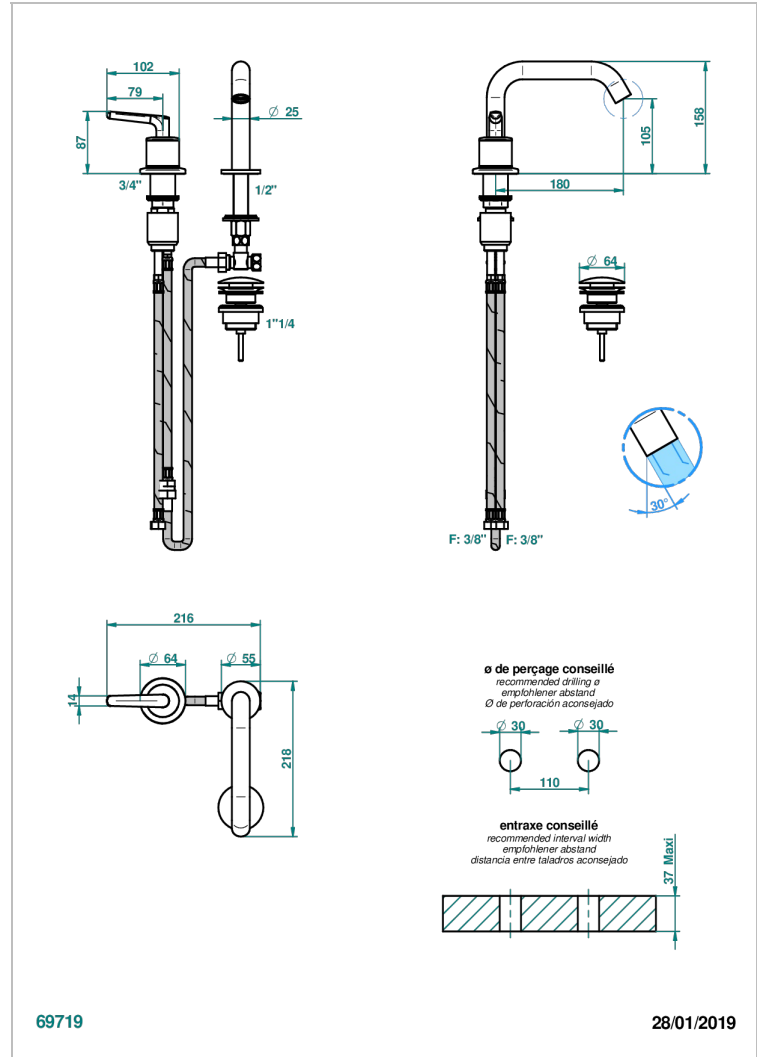

BONDI A MANETTES

G7G-6590

Mitigeur de lavabo 2 trous avec bec et mitigeur, livré avec vidage

THG[®]
PARIS

CARACTÉRISTIQUES

- Bondi à manettes
- Mitigeur de lavabo 2 trous avec bec et mitigeur, livré avec vidage

SPÉCIFICATIONS TECHNIQUES

- Recommandé : 3 bars (max. 5 bars) - Advised : 43,5 psi (max. 72 psi)
- 8,3 l/min à 3 bars (2.2 gpm at 43.5 psi)

FINITIONS DISPONIBLES

Bronze clair - D01
Chromé - A02
Chromé / doré - G02
Chromé mat - C02
Doré brillant - F01
Doré mat - F07