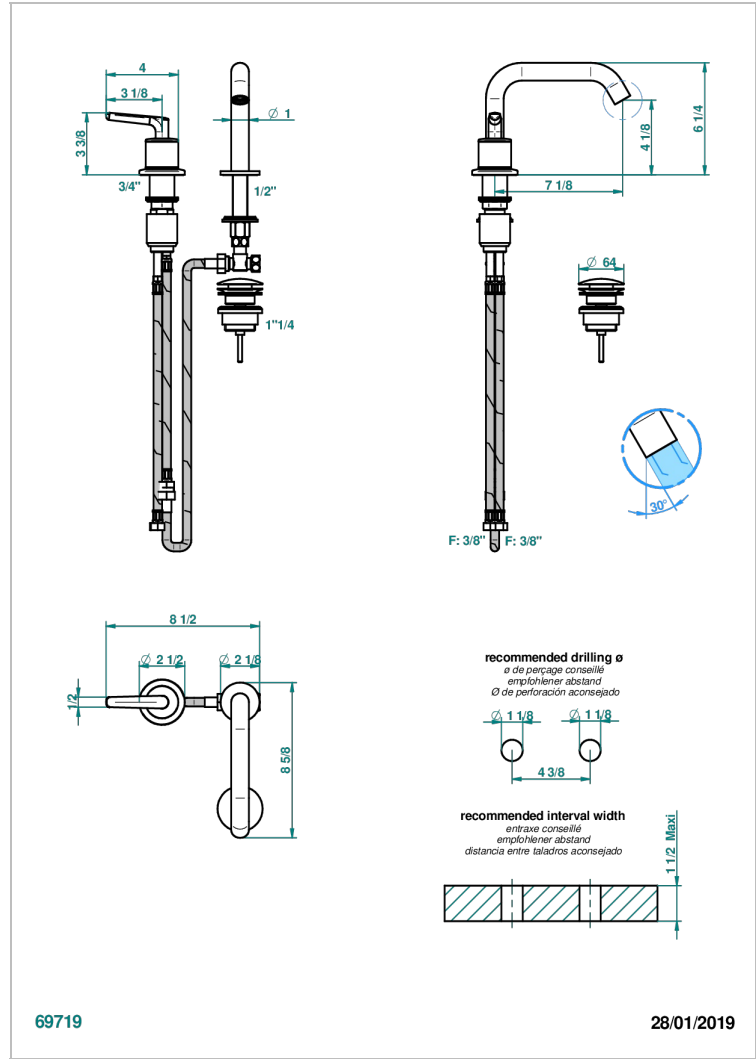

BONDI WITH LEVER

G7G-6590

Смеситель с прогрессивным картриджем для раковины на 2 отверстия с краном, без донного клапана

THG[®]
PARIS

ХАРАКТЕРИСТИКИ

- Bondi with lever
- Смеситель с прогрессивным картриджем для раковины на 2 отверстия с краном, без донного клапана

ТЕХНИЧЕСКИЕ ХАРАКТЕРИСТИКИ

- Recommandé : 3 bars (max. 5 bars) - Advised : 43,5 psi (max. 72 psi)
- 8,3 l/min à 3 bars (2.2 gpm at 43.5 psi)

ДОСТУПНЫЕ ВАРИАНТЫ ПОКРЫТИЙ

Black ceram - D30
 Blush PVD - H62
 Graphite PVD - H64
 Matt Umber PVD - H67
 Matt blush PVD - H60
 Matt graphite PVD - H65