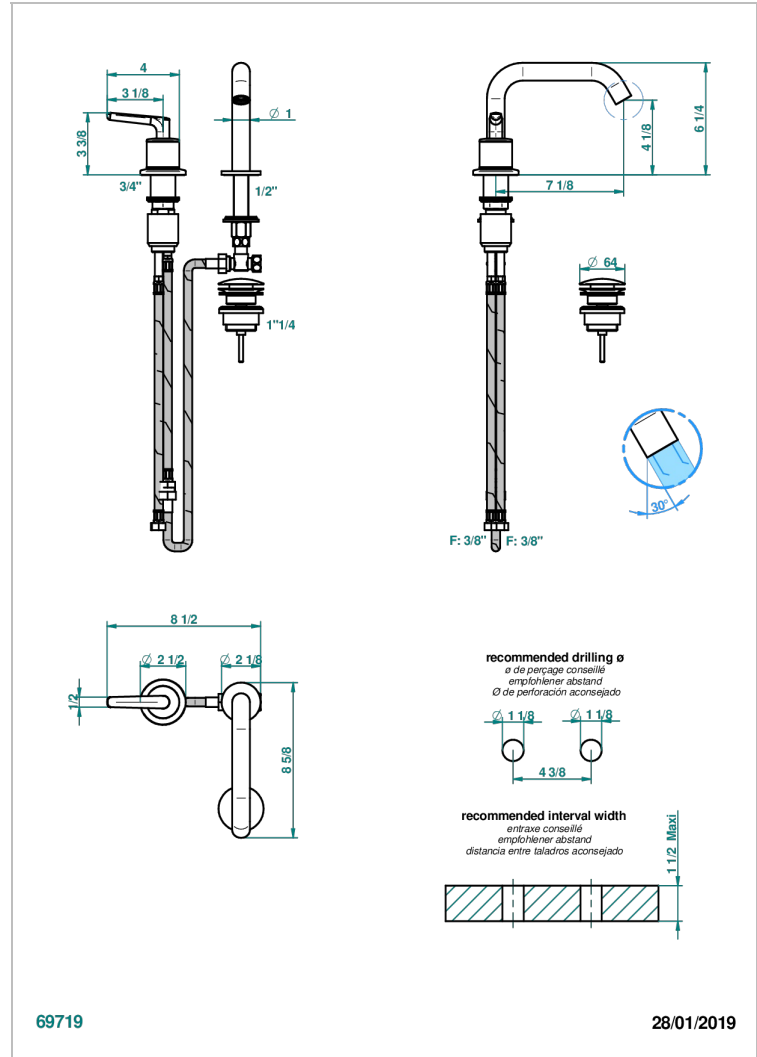

BONDI A MANETTES

G7G-6590

Mitigeur de lavabo 2 trous avec bec et mitigeur, livré avec vidage

CARACTÉRISTIQUES

- Bondi à manettes
- Mitigeur de lavabo 2 trous avec bec et mitigeur, livré avec vidage

SPÉCIFICATIONS TECHNIQUES

- Recommandé : 3 bars (max. 5 bars) - Advised : 43,5 psi (max. 72 psi)
- 8,3 l/min à 3 bars (2.2 gpm at 43.5 psi)

FINITIONS DISPONIBLES

Bronze clair - D01
 Chromé - A02
 Chromé / doré - G02
 Chromé mat - C02
 Doré brillant - F01
 Doré mat - F07