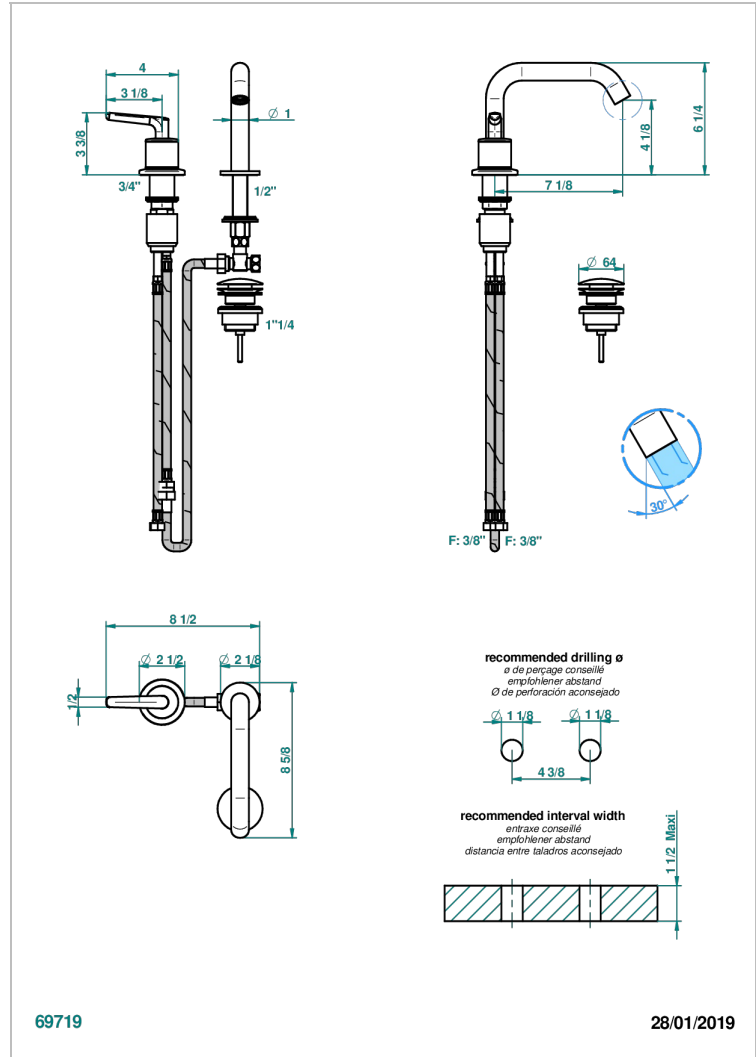

BONDI WITH LEVER

G7G-6590

两孔台盆温控龙头，带喷嘴和渐进式温控器，不含下水器

特色

- Bondi with lever
- 两孔台盆温控龙头，带喷嘴和渐进式温控器，不含下水器

技术特征

- Recommandé : 3 bars (max. 5 bars) - Advised : 43,5 psi (max. 72 psi)
- 8,3 l/min à 3 bars (2.2 gpm at 43.5 psi)

PVD棕铜 - F33
PVD金色 - H52
PVD镍 - H55
Umber PVD - H66
哑光浅金 - F31
哑光金 - F07

哑光铬 - C02
哑光镍 - C01
复古镍 - H28
抛光金 (24K金) - F01
抛光铬 - A02
抛光铬/抛光金 - G02

抛光镍 - B01
浅金 - F30
漆面铜 - D01