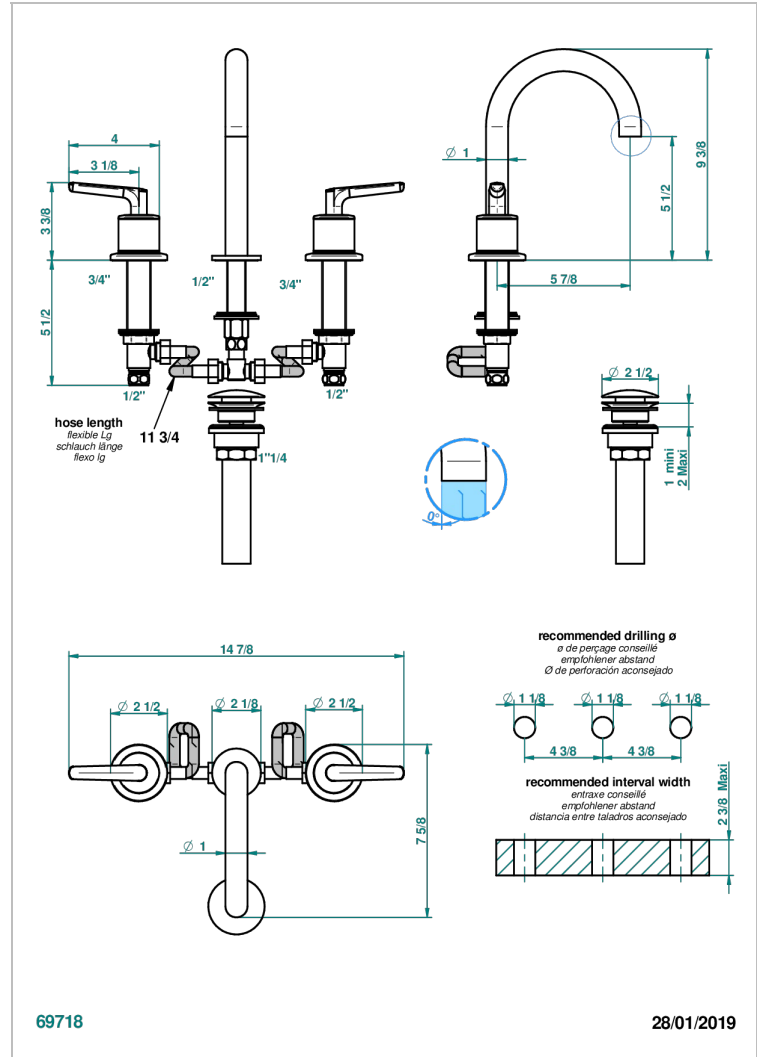

BONDI A MANETTES

G7G-152M/US

Mélangeur de lavabo 3 trous avec vidage, bec haut, serrage marbre, standard américain

CARACTÉRISTIQUES

- Bec haut
- Laiton sans plomb
- Têtes à disques céramique 1/2" 1/4 tour
- Aérateur-mousseur
- Adapté pour les plans vasques grande épaisseur
- Vidage et raccordements aux standards US

Pvd umber - H66
Pvd umber mat - H67
Vieux nickel - H28