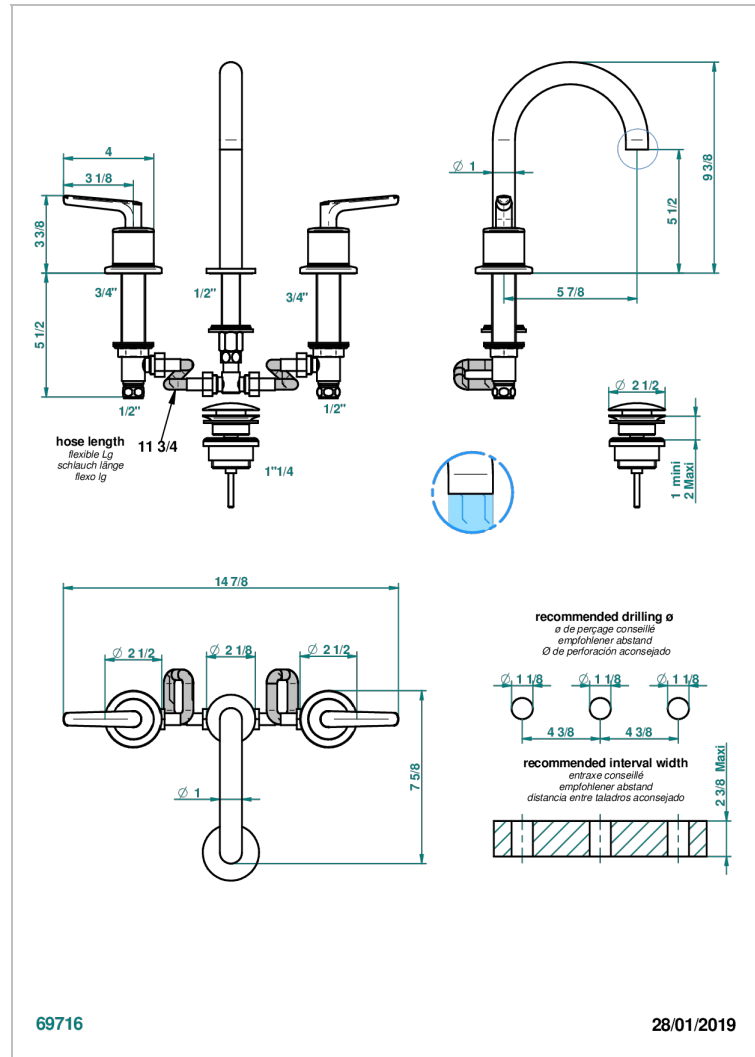

BONDI WITH LEVER

G7G-152M

THG[®]
PARIS

Batería americana de lavabo 1/2" (caño alto) - llaves con cuerpo largo con vaciador

CARACTERÍSTICAS

- ACS : 18ACCLY393
- NF : NF EN 200 - IA - Chrome

ESPECIFICACIONES TÉCNICAS

- Recommandé : 3 bars (max. 5 bars) - Advised : 43,5 psi (max. 72 psi)
- 8,3 l/min à 3 bars (2.2 gpm at 43.5 psi)

ESTÁNDAR

ACABADOS DISPONIBLES

Bronce claro - D01
Cerámica negra mate - D30
Cromo - A02
Cromo / dorado - G02
Cromo mate - C02
Dorado - F01