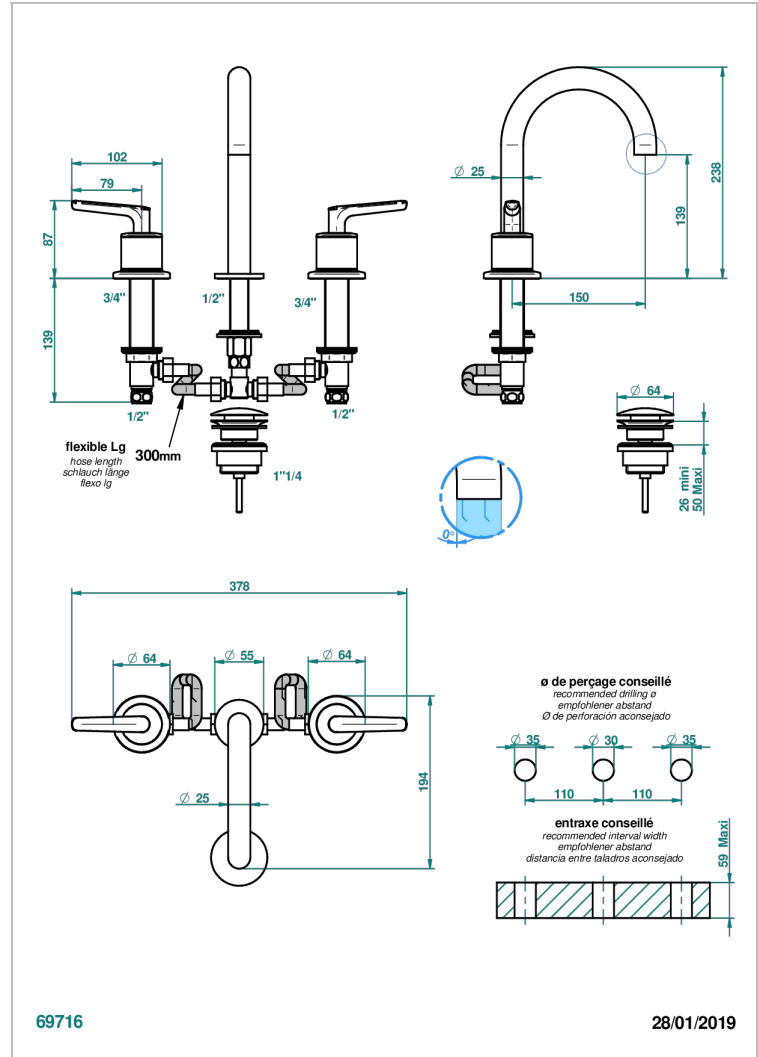

# BONDI WITH LEVER

G7G-152M

THG  
PARIS

Batería americana de lavabo 1/2" (caño alto) - llaves con cuerpo largo con vaciador

## CARACTERÍSTICAS

- ACS : 18ACCLY393
- NF : NF EN 200 - IA - Chrome

## ESPECIFICACIONES TÉCNICAS

- Recommandé : 3 bars (max. 5 bars) - Advised : 43,5 psi (max. 72 psi)
- 8,3 l/min à 3 bars (2.2 gpm at 43.5 psi)