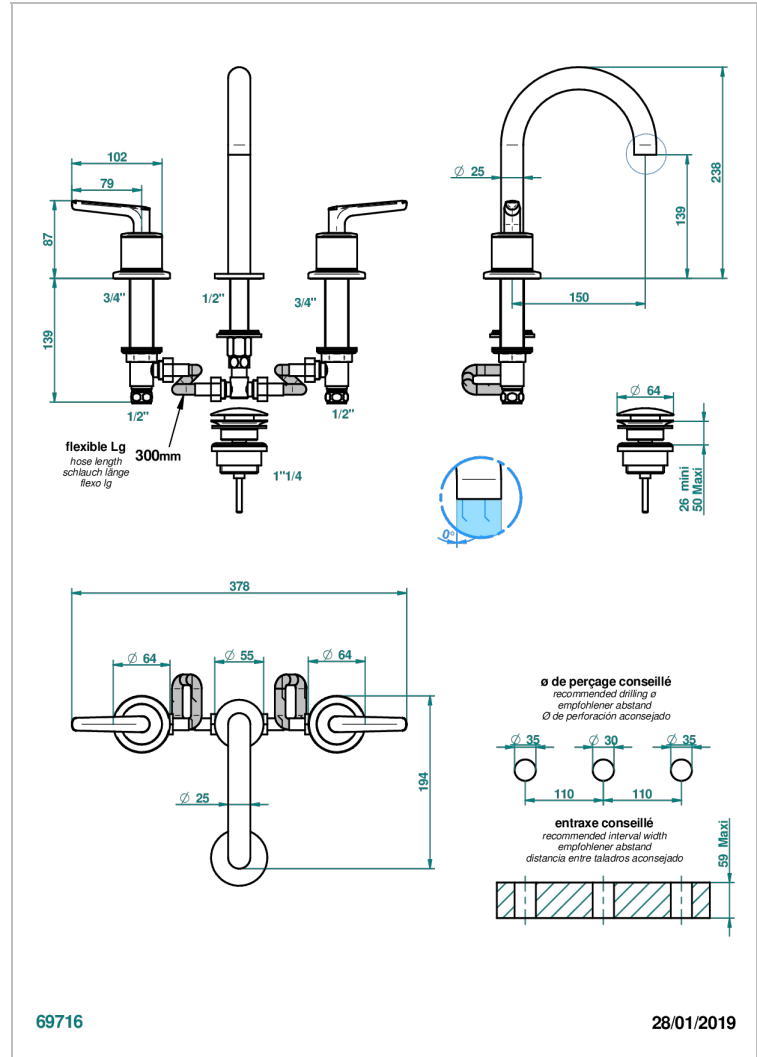

# BONDI WITH LEVER

G7G-152M

3孔台盆龙头，带下水器，高喷嘴，大理石紧固件

THG<sup>®</sup>  
PARIS

## 技术特征

- Recommandé : 3 bars (max. 5 bars) - Advised : 43,5 psi (max. 72 psi)
- 8,3 l/min à 3 bars (2.2 gpm at 43.5 psi)