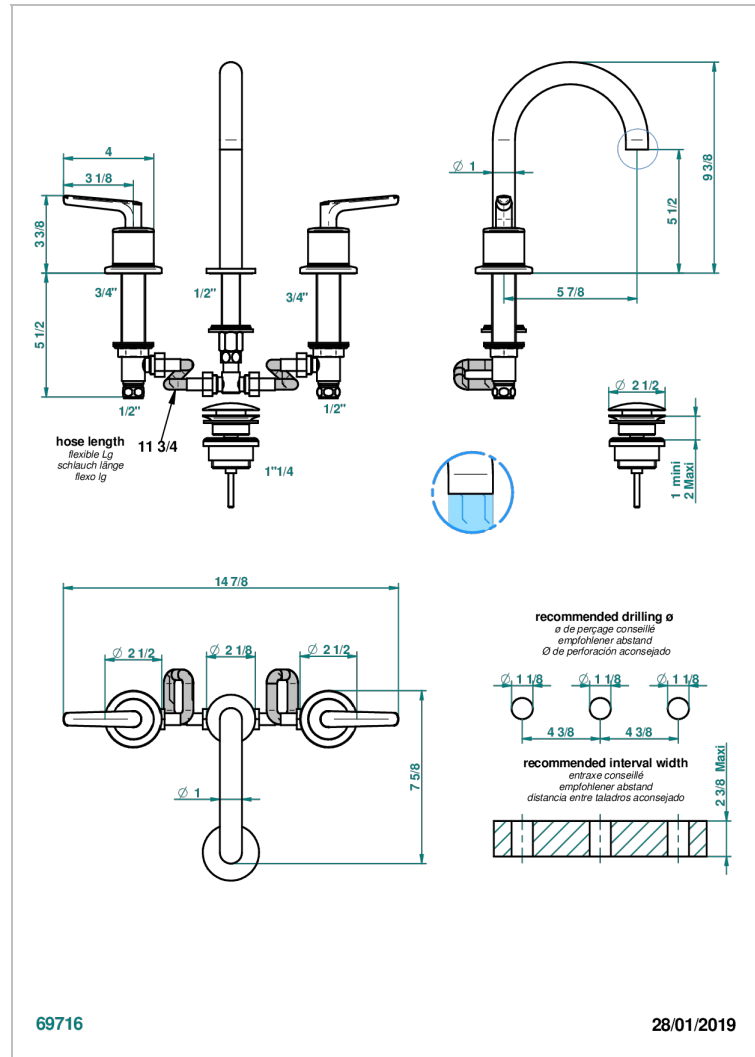

# BONDI WITH LEVER

G7G-152M

THG<sup>®</sup>  
PARIS

Batería americana de lavabo 1/2" (caño alto) - llaves con cuerpo largo con vaciador

## CARACTERÍSTICAS

- ACS : 18ACCLY393
- NF : NF EN 200 - IA - Chrome

## ESPECIFICACIONES TÉCNICAS

- Recommandé : 3 bars (max. 5 bars) - Advised : 43,5 psi (max. 72 psi)
- 8,3 l/min à 3 bars (2.2 gpm at 43.5 psi)