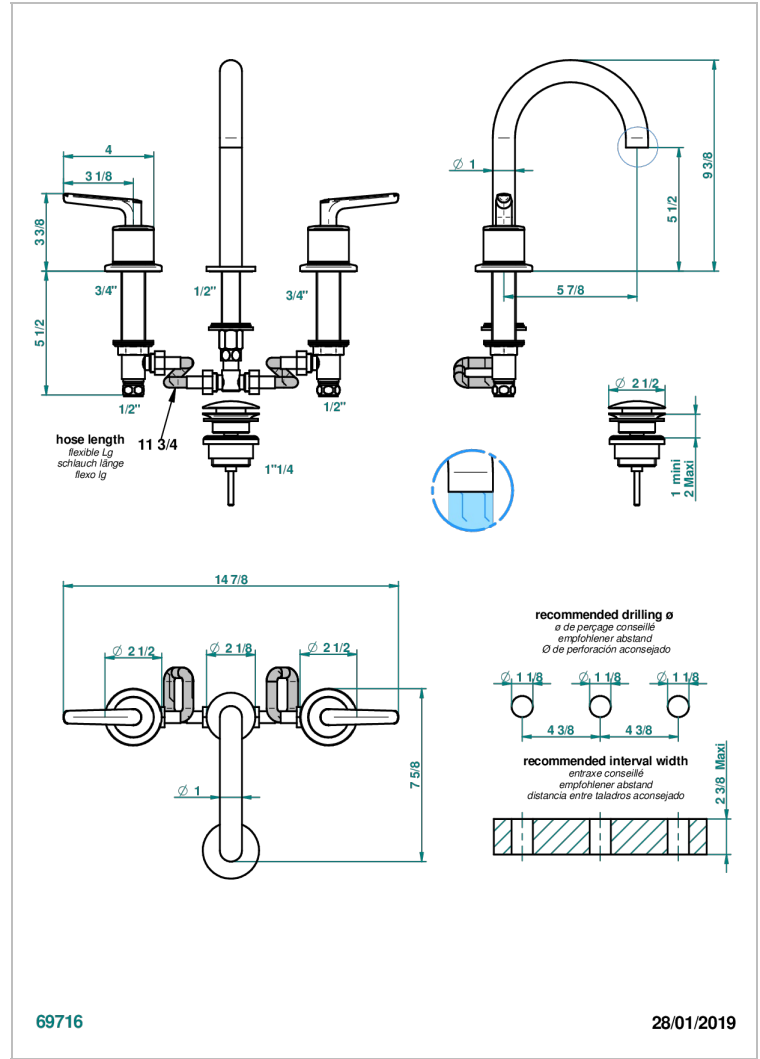

# BONDI WITH LEVER

G7G-152M

3孔台盆龙头, 带下水器, 高喷嘴, 大理石紧固件

THG<sup>®</sup>  
PARIS

69716

28/01/2019