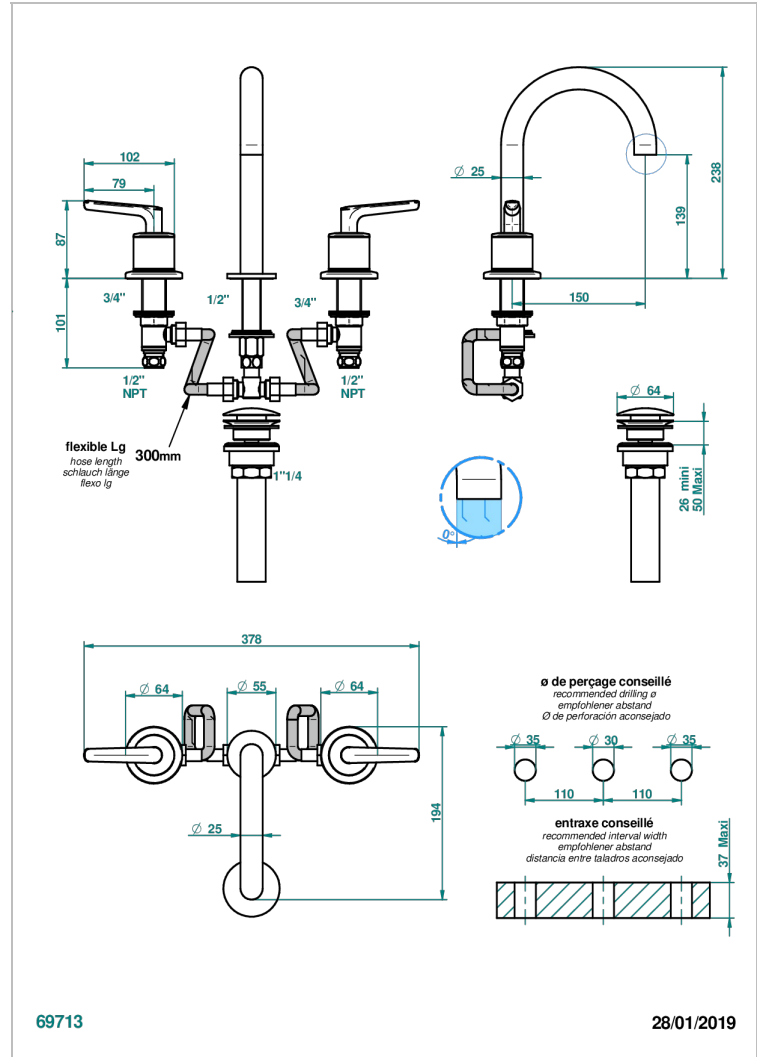

BONDI A MANETTES

G7G-152/US

Mélangeur de lavabo 3 trous avec vidage, bec haut, standard américain

CARACTÉRISTIQUES

- Bec haut
- Laiton sans plomb
- Têtes à disques céramique 1/2" 1/4 tour
- Aérateur-mousseur
- Fourni avec vidage clic clac
- Vidage et raccordements aux standards US

Pvd umber - H66
Pvd umber mat - H67
Vieux nickel - H28