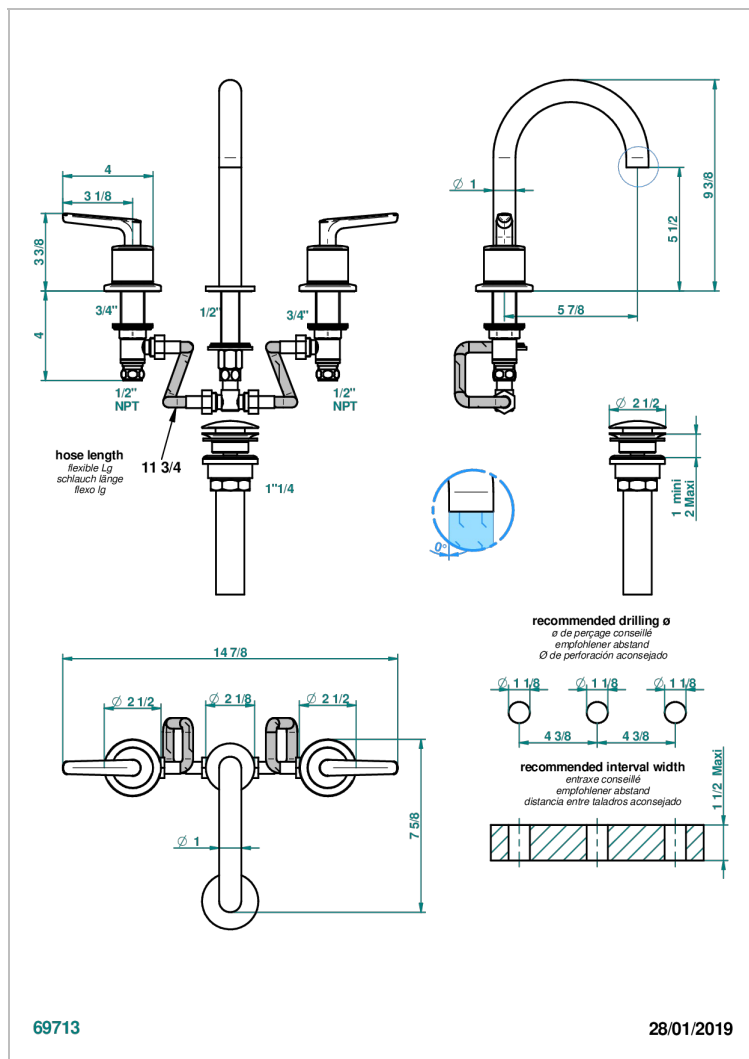

BONDI A MANETTES

G7G-152/US

Mélangeur de lavabo 3 trous avec vidage, bec haut, standard américain

THG[®]
PARIS

CARACTÉRISTIQUES

- Bec haut
- Laiton sans plomb
- Têtes à disques céramique 1/2" 1/4 tour
- Aérateur-mousseur
- Fourni avec vidage clic clac
- Vidage et raccordements aux standards US

Pvd umber - H66
Pvd umber mat - H67
Vieux nickel - H28