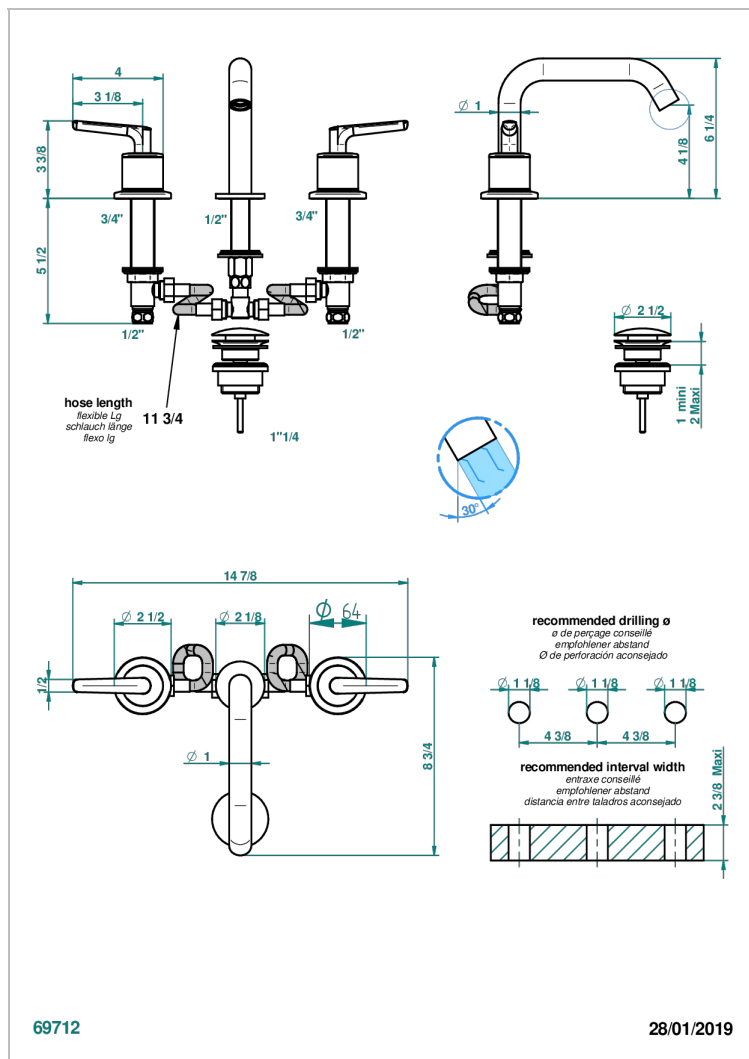

BONDI WITH LEVER

G7G-151M

Batería americana de lavabo 1/2"- llaves con cuerpo largo con vaciador

THG[®]
PARIS

CARACTERÍSTICAS

- ACS : 18ACCLY393
- NF : NF EN 200 - IA - Chrome

ESTÁNDAR

ESPECIFICACIONES TÉCNICAS

- Recommandé : 3 bars (max. 5 bars) - Advised : 43,5 psi (max. 72 psi)
- 8,3 l/min à 3 bars (2.2 gpm at 43.5 psi)

ACABADOS DISPONIBLES

Bronce claro - D01
Cerámica negra mate - D30
Cromo - A02
Cromo / dorado - G02
Cromo mate - C02
Dorado - F01