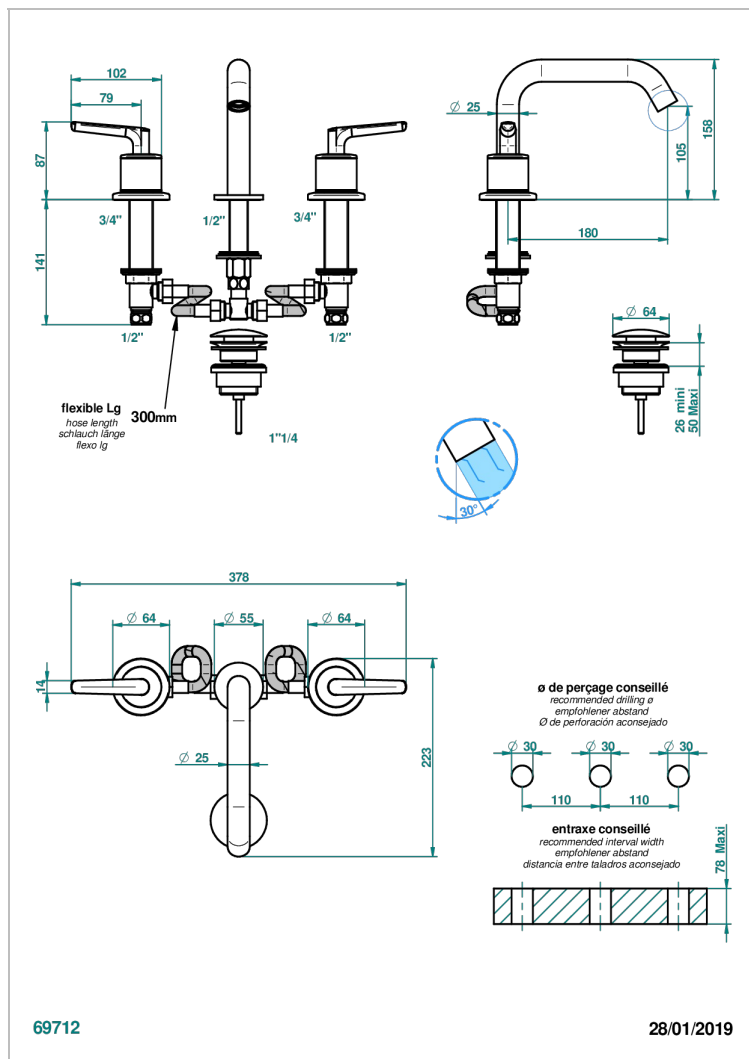

BONDI WITH LEVER

G7G-151M

Batería americana de lavabo 1/2"- llaves con cuerpo largo con vaciador

THG[®]
PARIS

CARACTERÍSTICAS

- ACS : 18ACCLY393
- NF : NF EN 200 - IA - Chrome

ESPECIFICACIONES TÉCNICAS

- Recommandé : 3 bars (max. 5 bars) - Advised : 43,5 psi (max. 72 psi)
- 8,3 l/min à 3 bars (2.2 gpm at 43.5 psi)

Pvd marrón bronce mate - F34
Pvd umber - H66
Pvd umber mate - H67