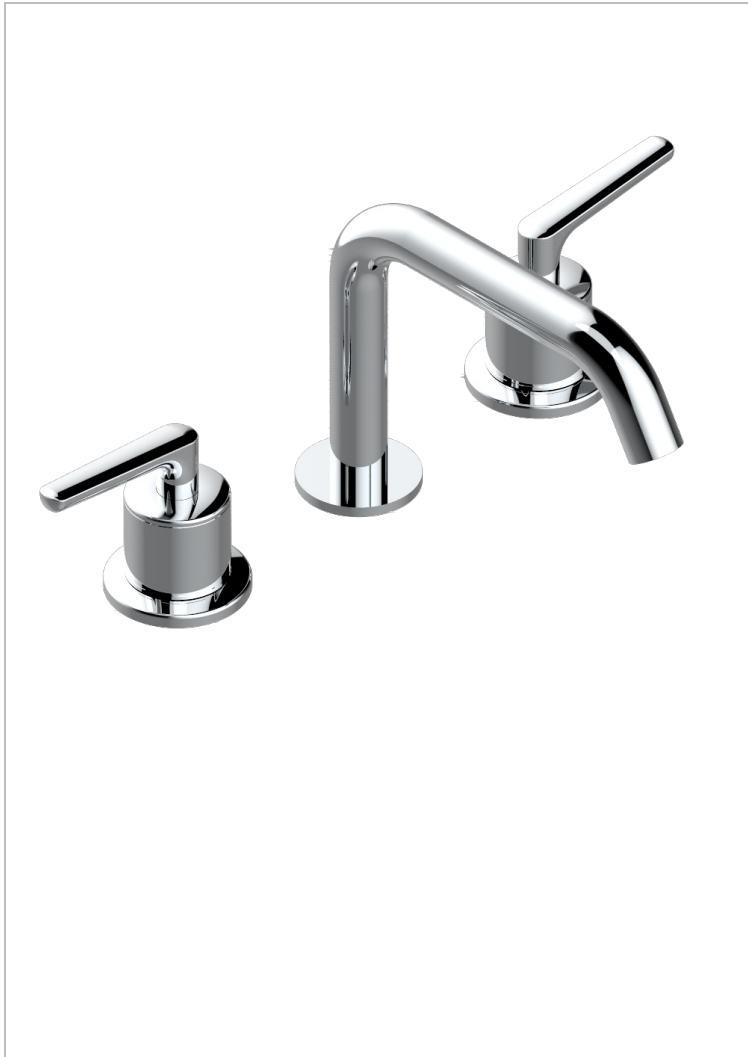

BONDI WITH LEVER

G7G-151M

3孔台盆龙头, 带下水器, 大理石紧固件

特色

- ACS : 18ACCLY393
- NF : NF EN 200 - IA - Chrome

标准

技术特征

- Recommandé : 3 bars (max. 5 bars) - Advised : 43,5 psi (max. 72 psi)
- 8,3 l/min à 3 bars (2.2 gpm at 43.5 psi)

可选饰面

Black ceram - D30
Blush PVD - H62
Graphite PVD - H64
Matt Umber PVD - H67
Matt blush PVD - H60
Matt graphite PVD - H65

Natural smoked Brass - A13
PVD哑光棕铜 - F34
PVD哑光金 - H53
PVD哑光铜 - H50
PVD哑光镍 - H56
PVD抛光铜 - H49