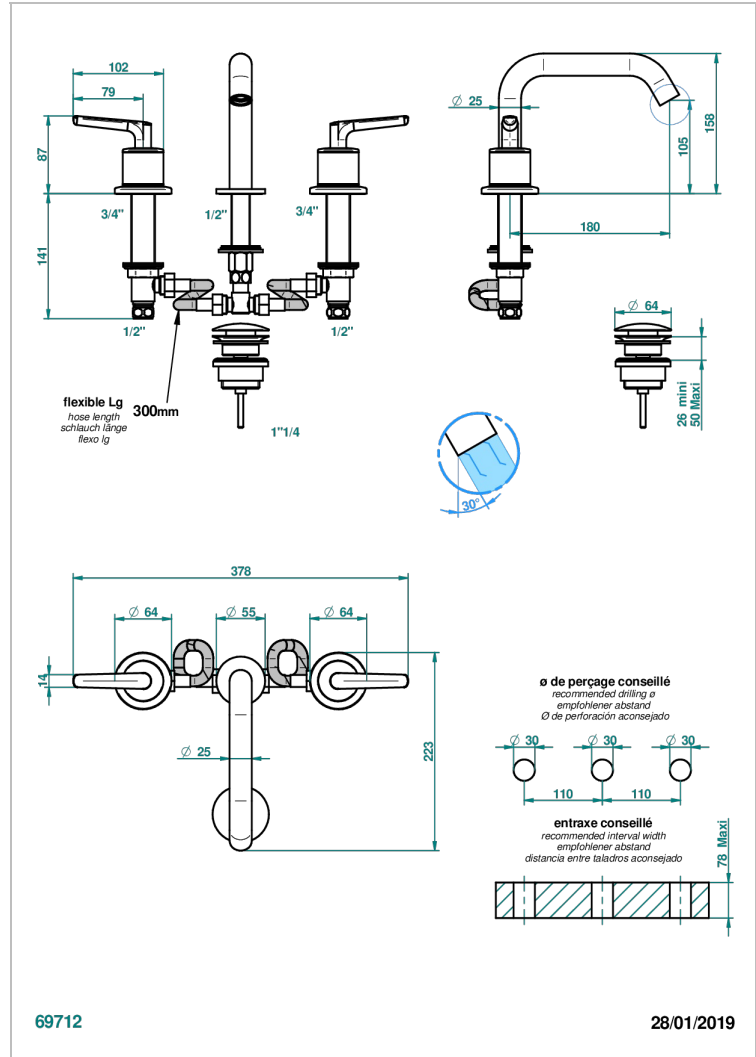

BONDI WITH LEVER

G7G-151M

3孔台盆龙头, 带下水器, 大理石紧固件

特色

- ACS : 18ACCLY393
- NF : NF EN 200 - IA - Chrome

标准

技术特征

- Recommandé : 3 bars (max. 5 bars) - Advised : 43,5 psi (max. 72 psi)
- 8,3 l/min à 3 bars (2.2 gpm at 43.5 psi)