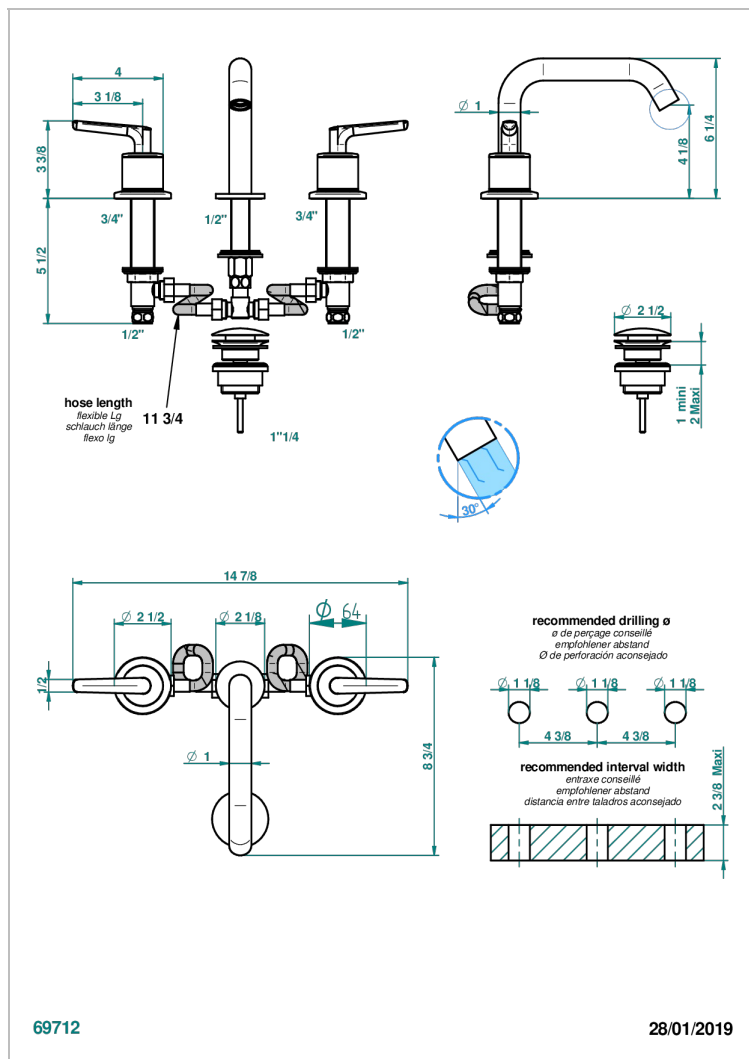

# BONDI WITH LEVER

G7G-151M

Batería americana de lavabo 1/2"- llaves con cuerpo largo con vaciador

THG<sup>®</sup>  
PARIS

## CARACTERÍSTICAS

- ACS : 18ACCLY393
- NF : NF EN 200 - IA - Chrome

## ESPECIFICACIONES TÉCNICAS

- Recommandé : 3 bars (max. 5 bars) - Advised : 43,5 psi (max. 72 psi)
- 8,3 l/min à 3 bars (2.2 gpm at 43.5 psi)