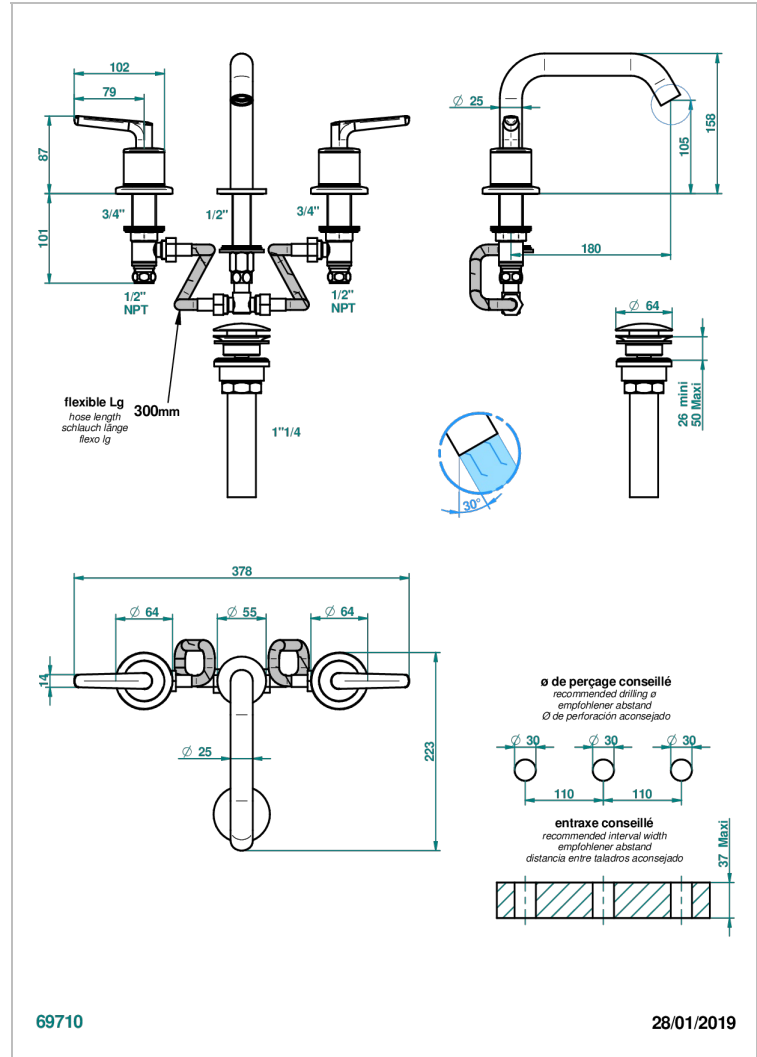

# BONDI A MANETTES

G7G-151/US

Mélangeur de lavabo 3 trous avec vidage, standard américain

THG<sup>®</sup>  
PARIS

## CARACTÉRISTIQUES

- Laiton sans plomb
- Têtes à disques céramique 1/2" 1/4 tour
- Aérateur-mousseur
- Fourni avec vidage clic clac
- Vidage et raccordements aux standards US