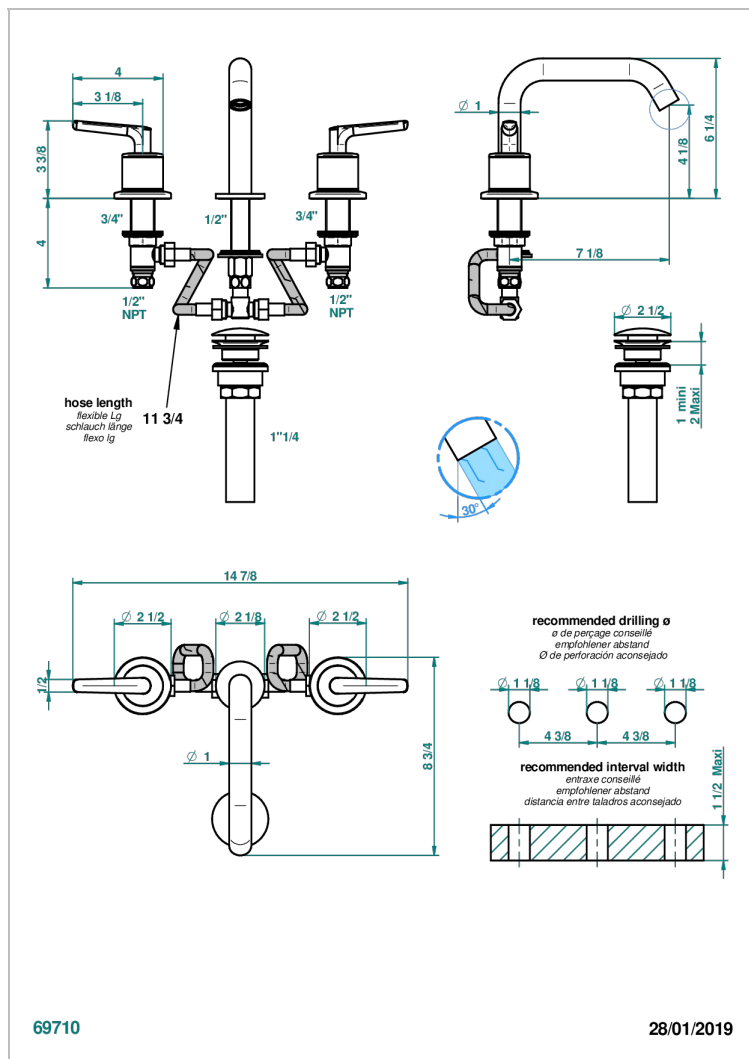

BONDI A MANETTES

G7G-151/US

Mélangeur de lavabo 3 trous avec vidage, standard américain

THG[®]
PARIS

CARACTÉRISTIQUES

- Laiton sans plomb
- Têtes à disques céramique 1/2" 1/4 tour
- Aérateur-mousseur
- Fourni avec vidage clic clac
- Vidage et raccordements aux standards US

Pvd umber - H66
Pvd umber mat - H67
Vieux nickel - H28