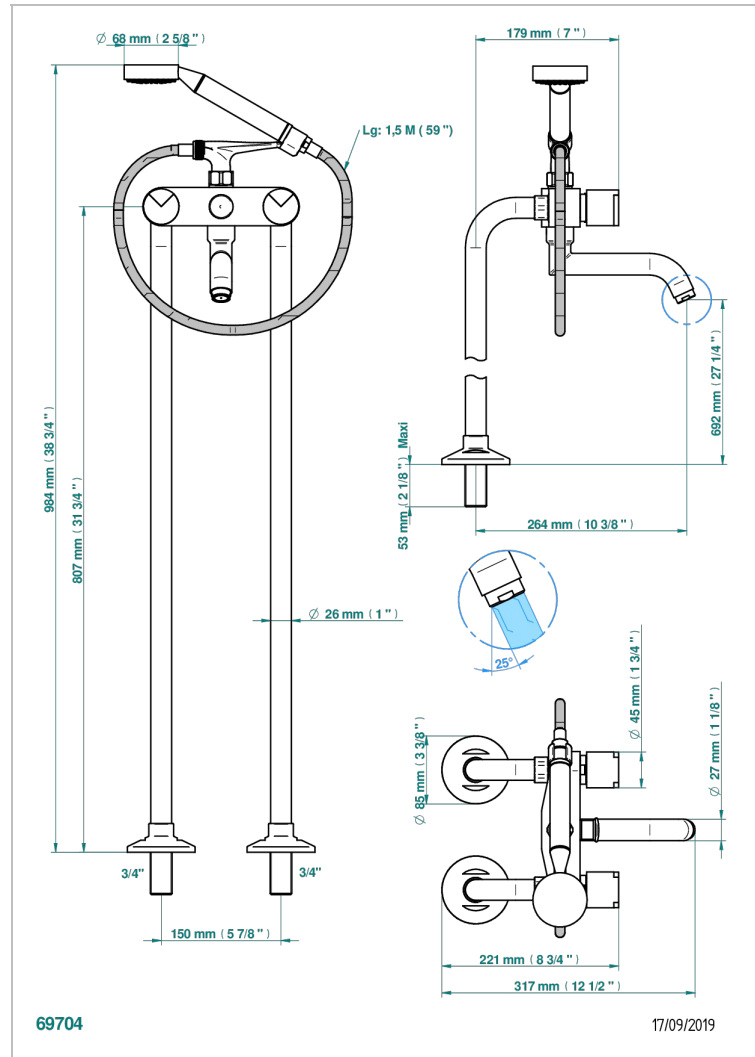

LE 9 HOWLITE

G2H-13CS

Mélangeur bain douche sur colonnes pour fixation au sol

THG[®]
PARIS

CARACTÉRISTIQUES

- ACS : 21ACCLY034

CERTIFICATIONS

FINITIONS DISPONIBLES

Pvd umber mat - H67
Vieux nickel - H28