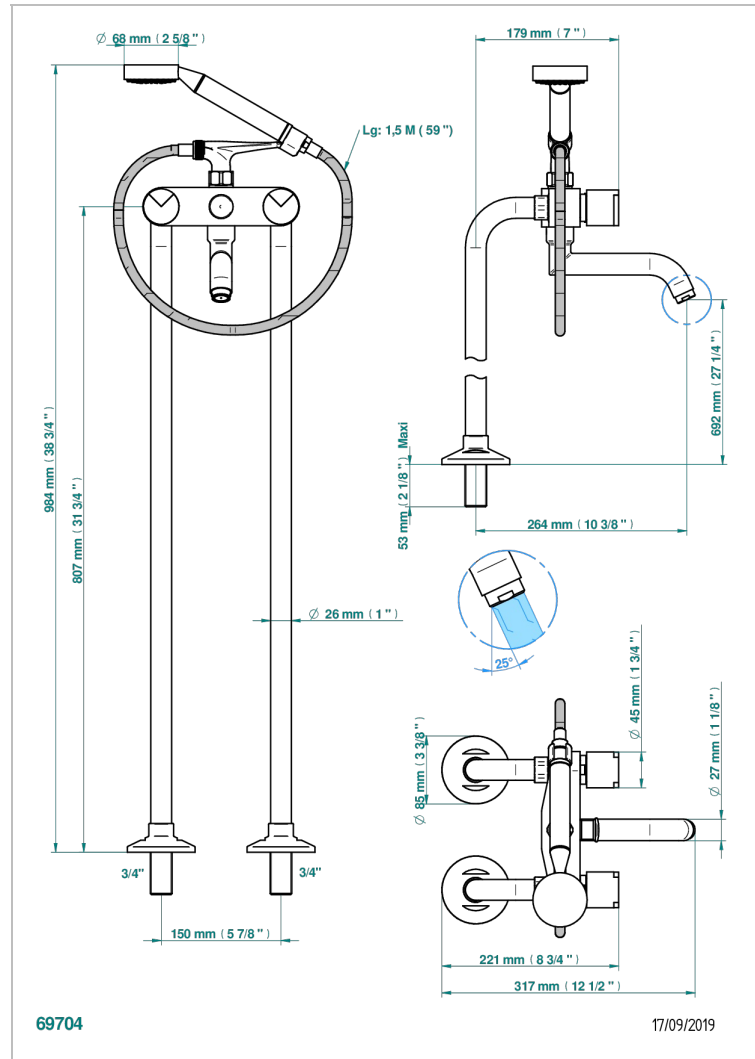

LE 9 HOWLITE

G2H-13CS

Monobloc baÑo/ducha con columnas para fijaci3n al suelo

THG[®]
PARIS

CARACTERÍSTICAS

- ACS : 21ACCLY034

ESTÁNDAR

ACABADOS DISPONIBLES

Cerámica negra mate - D30
Cromo - A02
Cromo / dorado - G02
Cromo mate - C02
Dorado - F01
Dorado mate - F07

Dorado pálido - F30
Dorado pálido mate (sin barniz) - F31
Natural smoked Brass - A13
Niquel - B01
Niquel mate - C01
Niquel viejo - H28

Pvd umber - H66
Pvd umber mate - H67