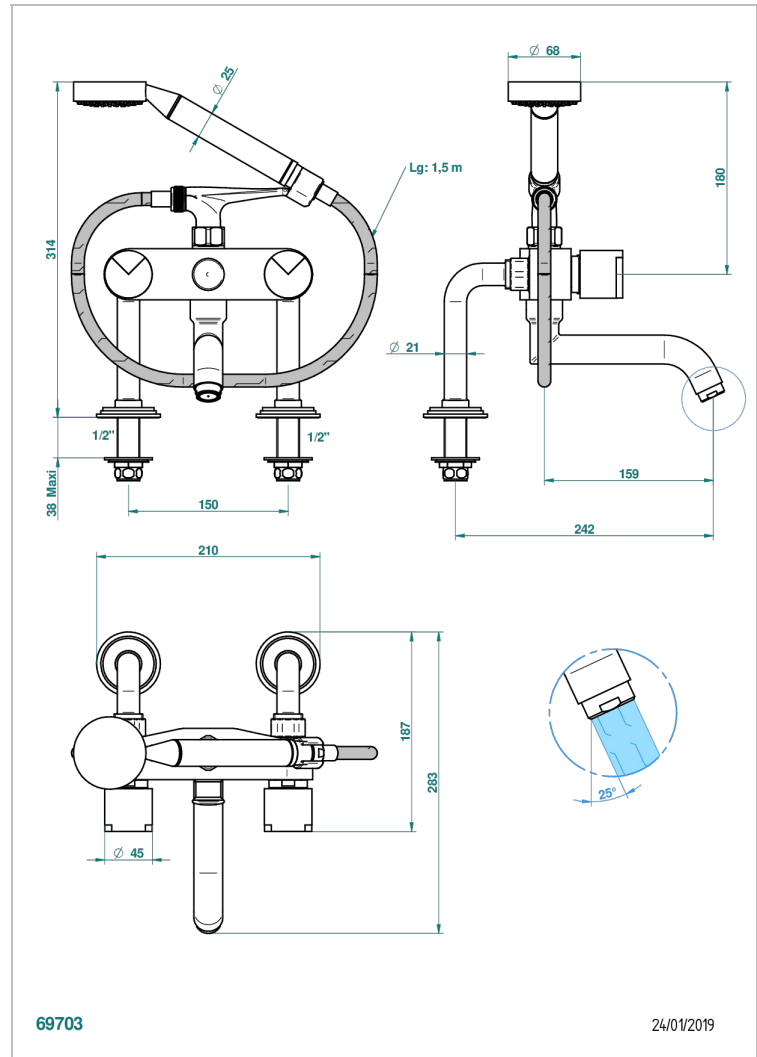

LE 9 HOWLITE

G2H-13G

Mélangeur bain douche sur gorge 1/2", avec flexible et douchette

THG[®]
PARIS

CARACTÉRISTIQUES

- ACS : 21ACCLY034

CERTIFICATIONS

FINITIONS DISPONIBLES