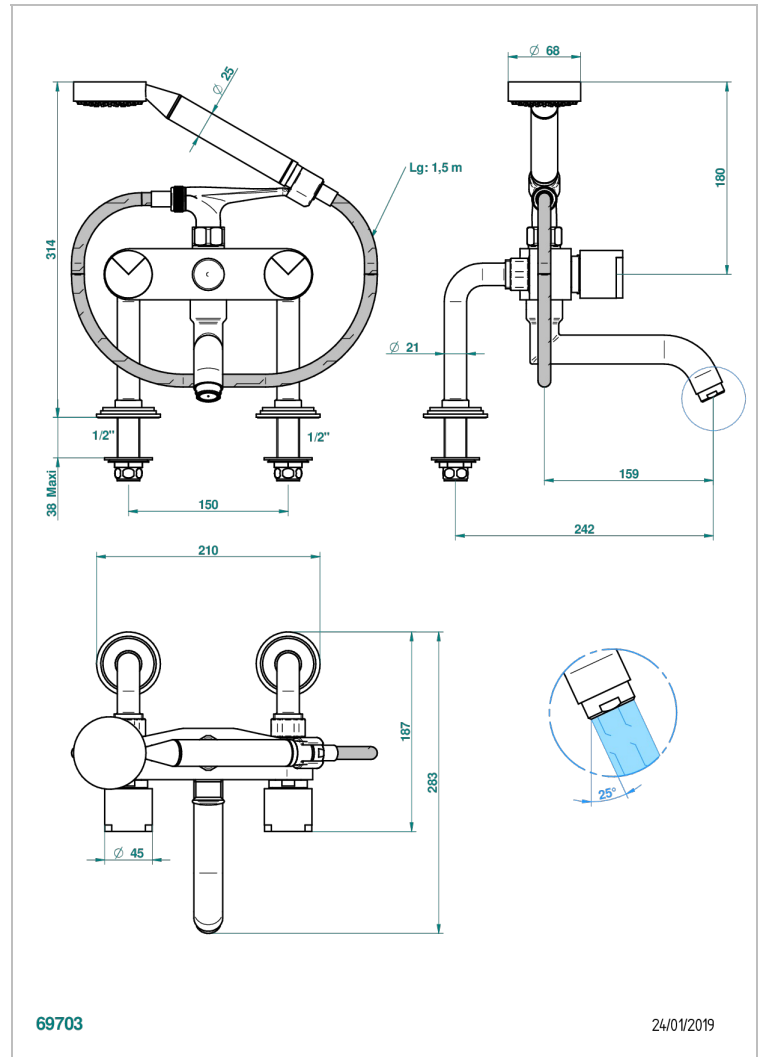

LE 9 HOWLITE

G2H-13G

Monobloc baño/ducha 1/2" con flexo, teleducha y columnas sobre encimera

THG[®]
PARIS

CARACTERÍSTICAS

- ACS : 21ACCLY034

ESTÁNDAR

ACABADOS DISPONIBLES