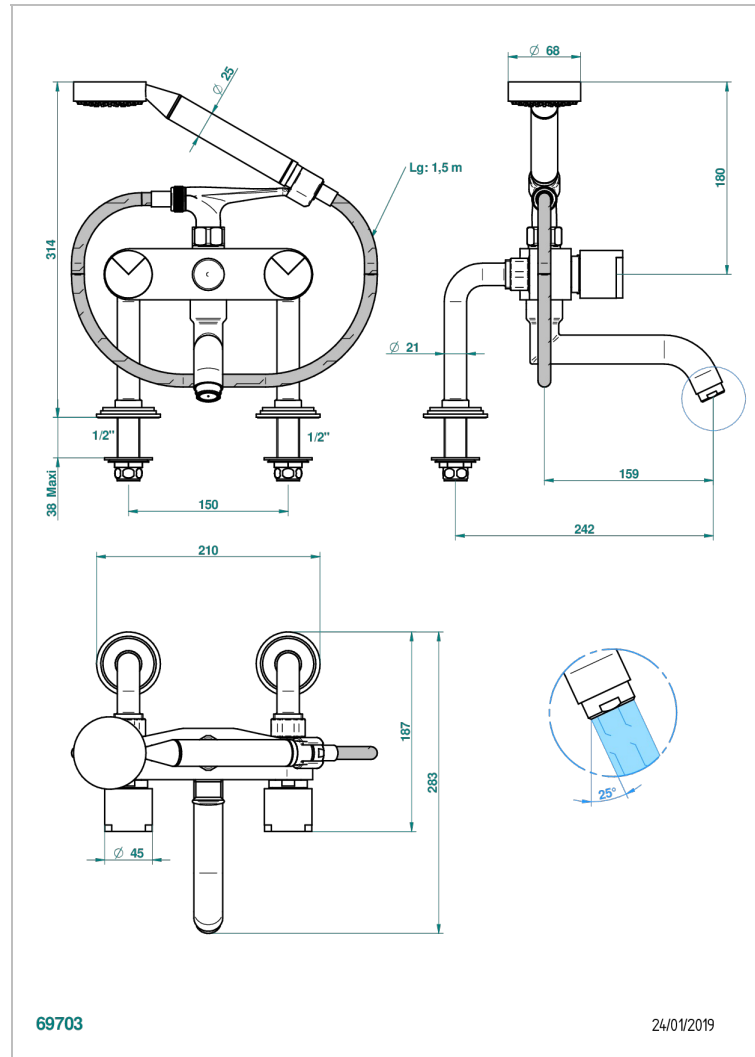

LE 9 HOWLITE

G2H-13G

THG[®]
PARIS

Aufputz-wannenfüll- und brausebatterie 1/2" zur standmontage mit schlauch, handbrause und auflegegabel für handbrause

EIGENSCHAFTEN

- ACS : 21ACCLY034

ZERTIFIZIERUNGEN

VERFÜGBARE OBERFLÄCHEN