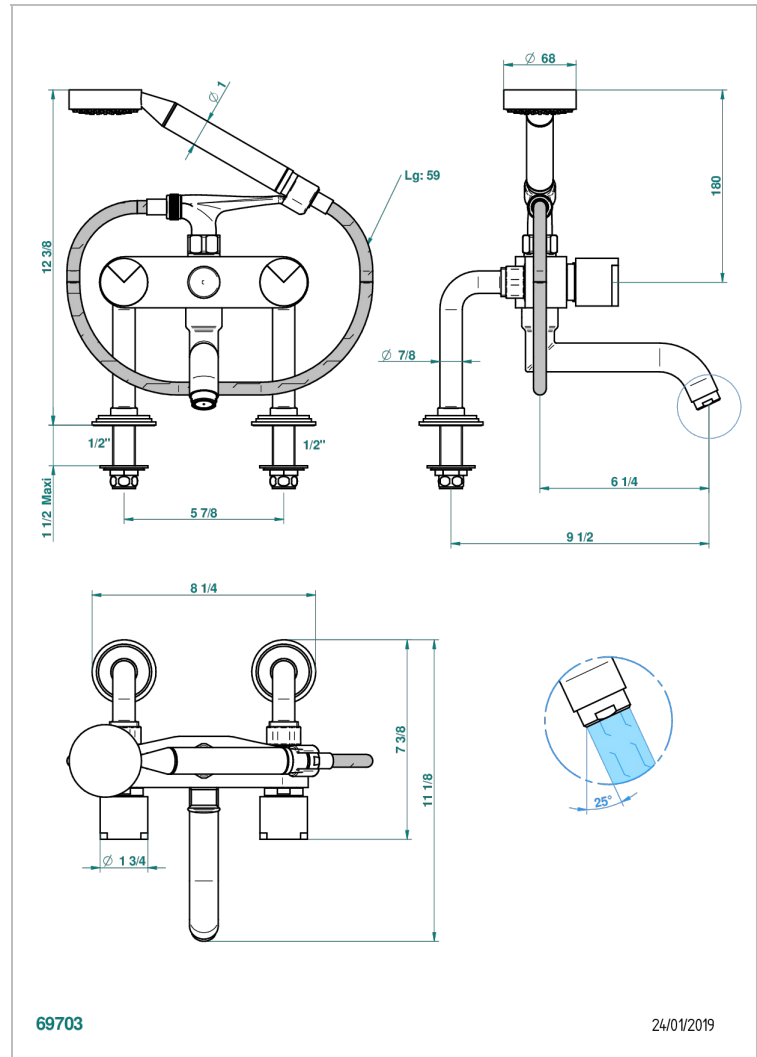

# LE 9 HOWLITE

G2H-13G

Mélangeur bain douche sur gorge 1/2", avec flexible et douchette

THG<sup>®</sup>  
PARIS

## CARACTÉRISTIQUES

- ACS : 21ACCLY034