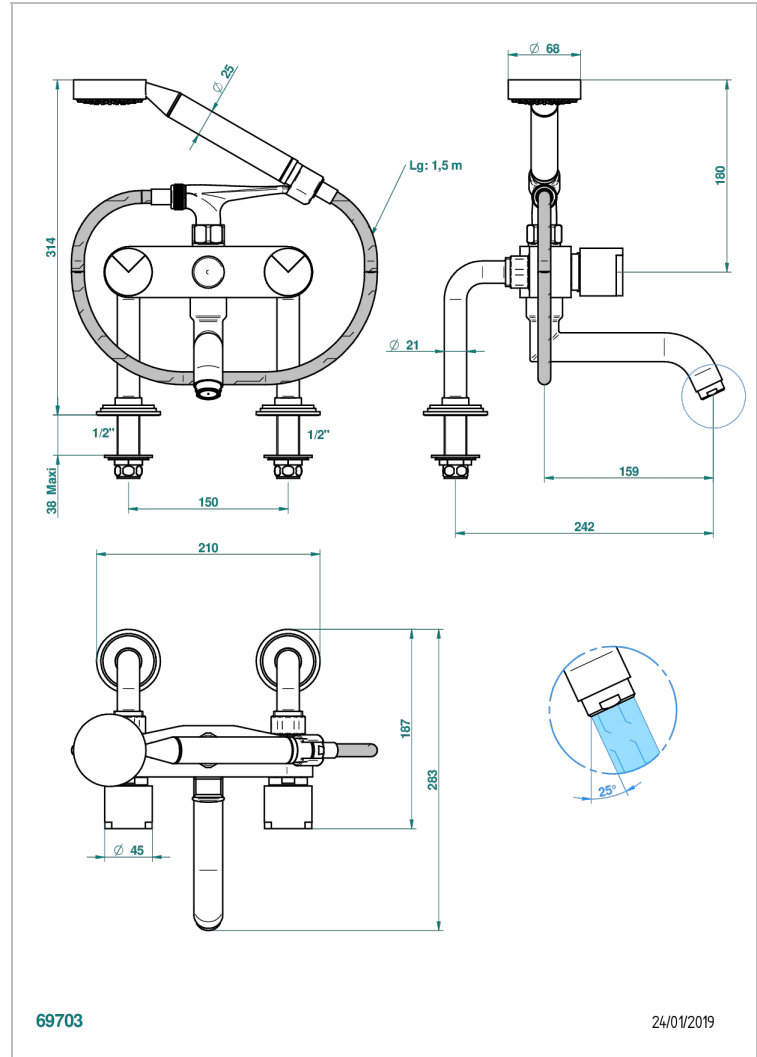

LE 9 HOWLITE

G2H-13G

THG
PARIS

Смеситель для ванны/душа устанавливаемый на борту на два отверстия с душем и шлангом - 150 мм между центрами

69703

24/01/2019

ХАРАКТЕРИСТИКИ

- ACS : 21ACCLY034