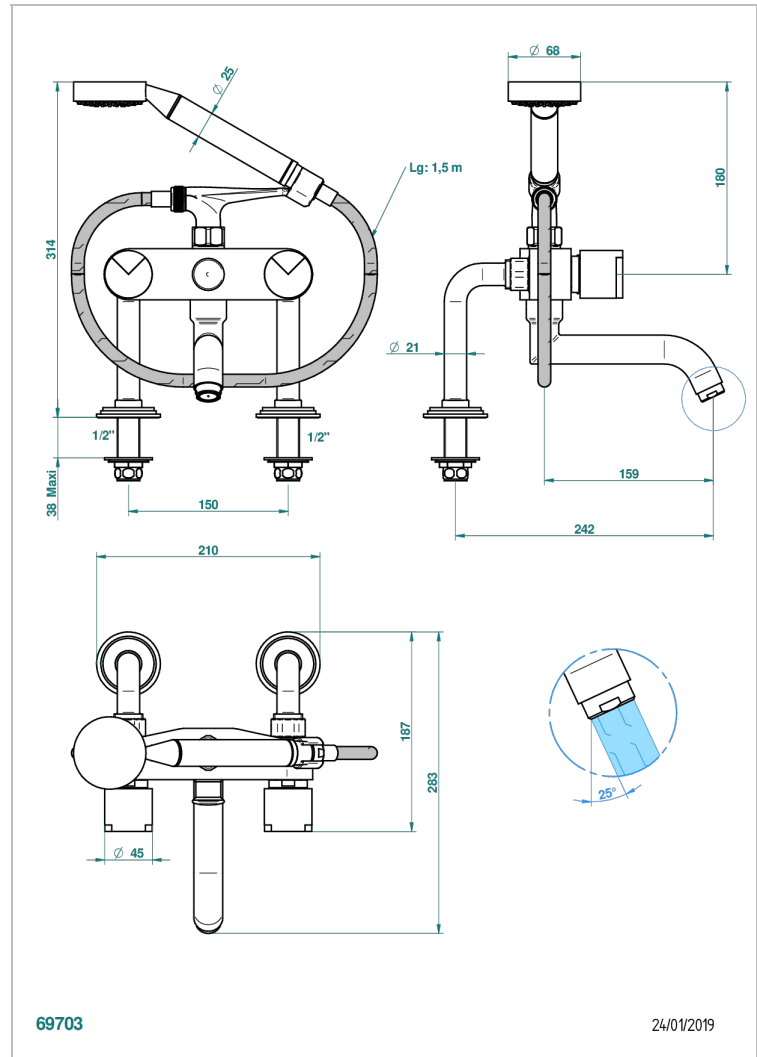

# LE 9 HOWLITE

G2H-13G

Mélangeur bain douche sur gorge 1/2", avec flexible et douchette

THG<sup>®</sup>  
PARIS