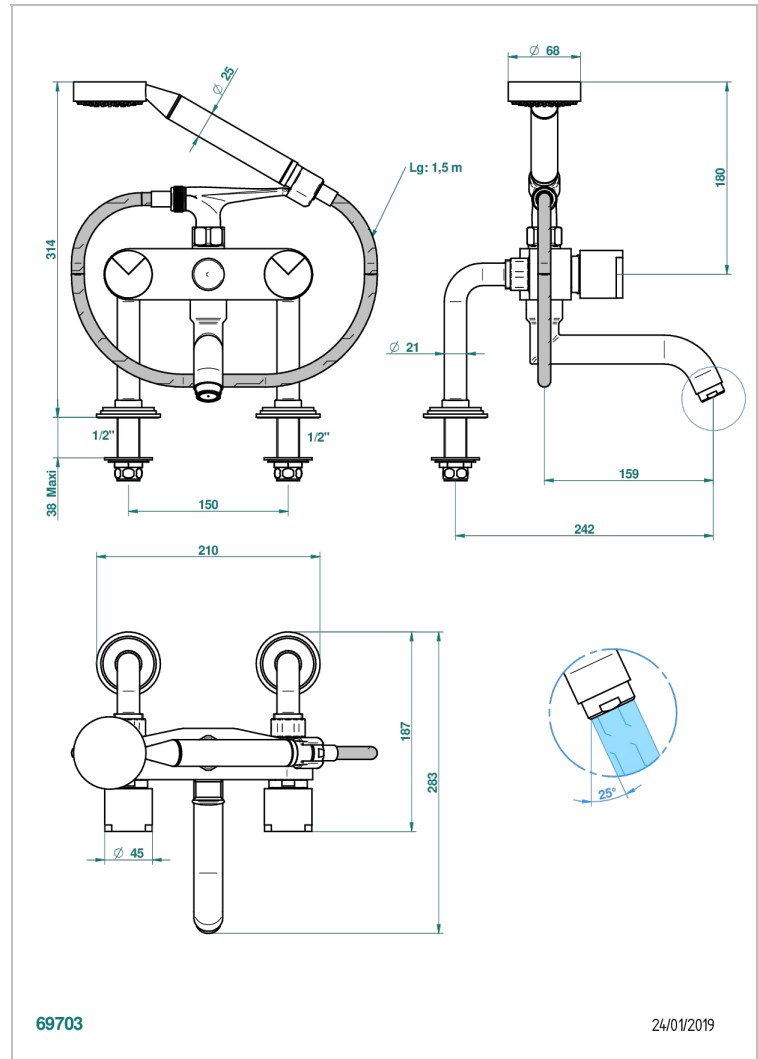

LE 9 HOWLITE

G2H-13G

Monobloc baño/ducha 1/2" con flexo, teleducha y columnas sobre encimera

THG[®]
PARIS

CARACTERÍSTICAS

- ACS : 21ACCLY034

ESTÁNDAR

ACABADOS DISPONIBLES