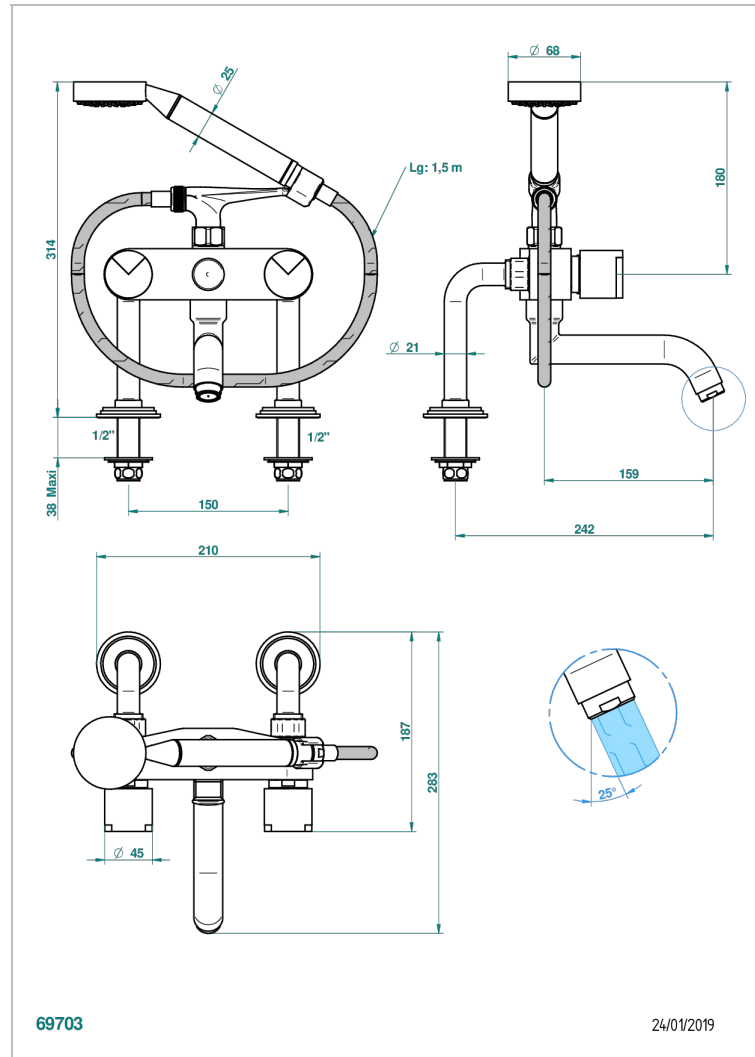

LE 9 HOWLITE

G2H-13G

THG[®]
PARIS

Aufputz-wannenfüll- und brausebatterie 1/2" zur standmontage mit schlauch, handbrause und auflegegabel für handbrause

69703

24/01/2019

EIGENSCHAFTEN

- ACS : 21ACCLY034