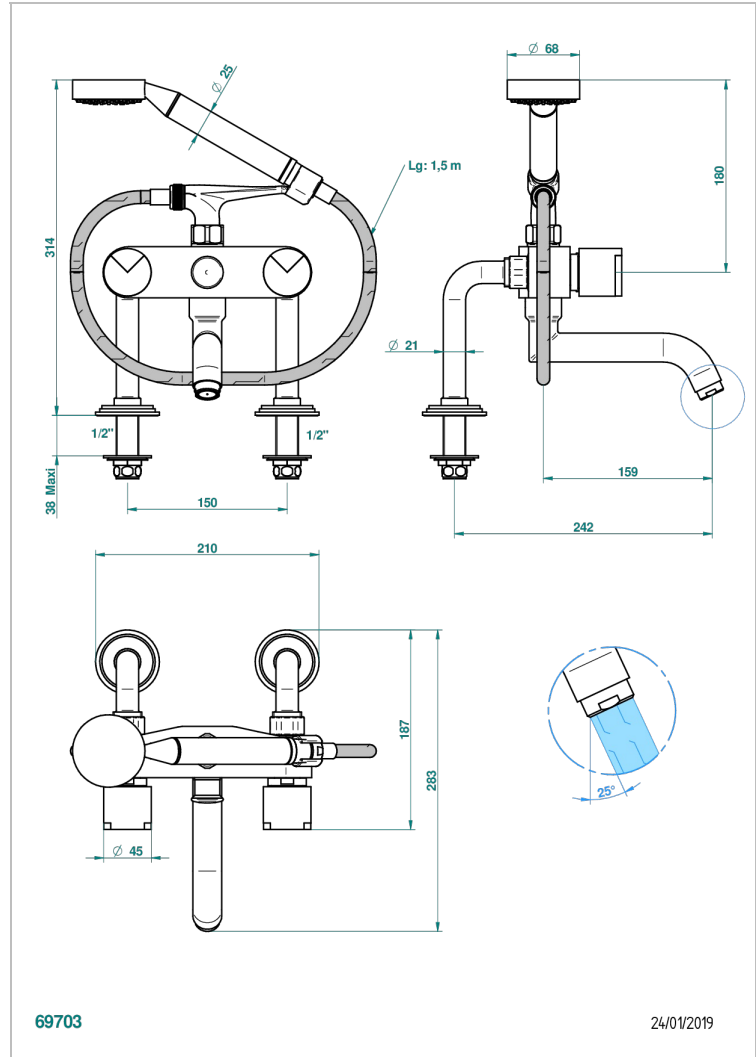

LE 9 HOWLITE

G2H-13G

台式1/2"浴缸淋浴龙头，带软管和花洒

特色

- ACS : 21ACCLY034

标准

可选饰面

Black ceram - D30
Blush PVD - H62
Graphite PVD - H64
Matt Umber PVD - H67
Matt blush PVD - H60
Matt graphite PVD - H65