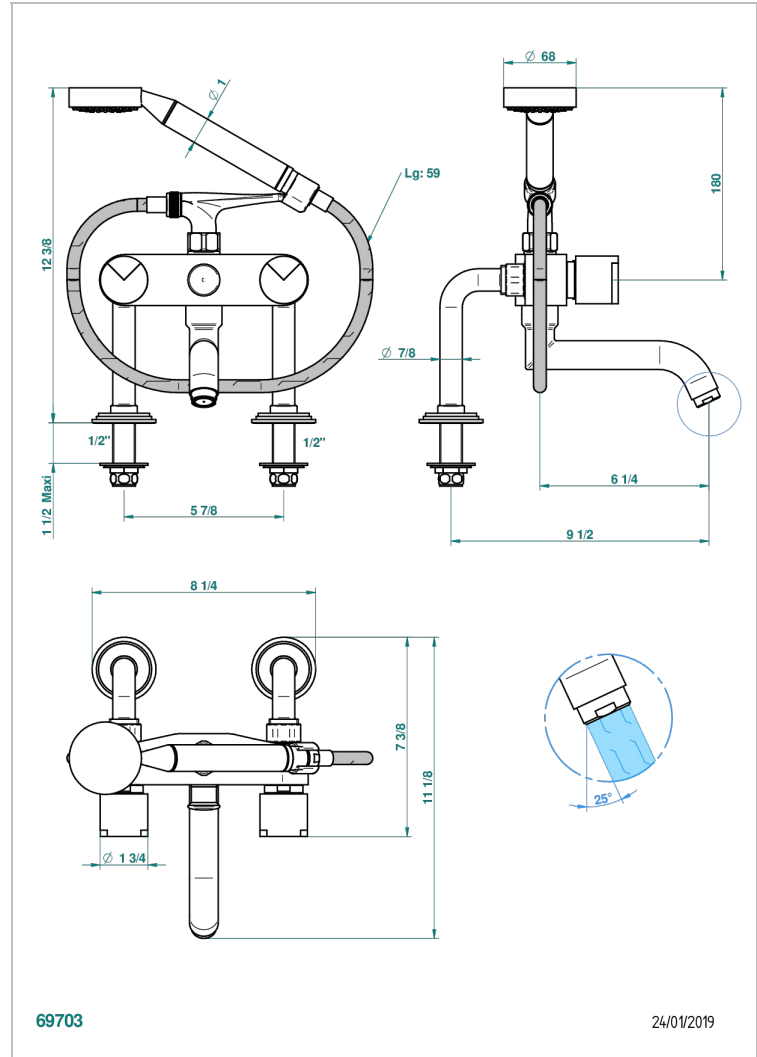

LE 9 HOWLITE

G2H-13G

Смеситель для ванны/душа устанавливаемый на борту на два отверстия с душем и шлангом - 150 мм между центрами

THG[®]
PARIS

ХАРАКТЕРИСТИКИ

- ACS : 21ACCLY034

СТАНДАРТЫ

ДОСТУПНЫЕ ВАРИАНТЫ ПОКРЫТИЙ