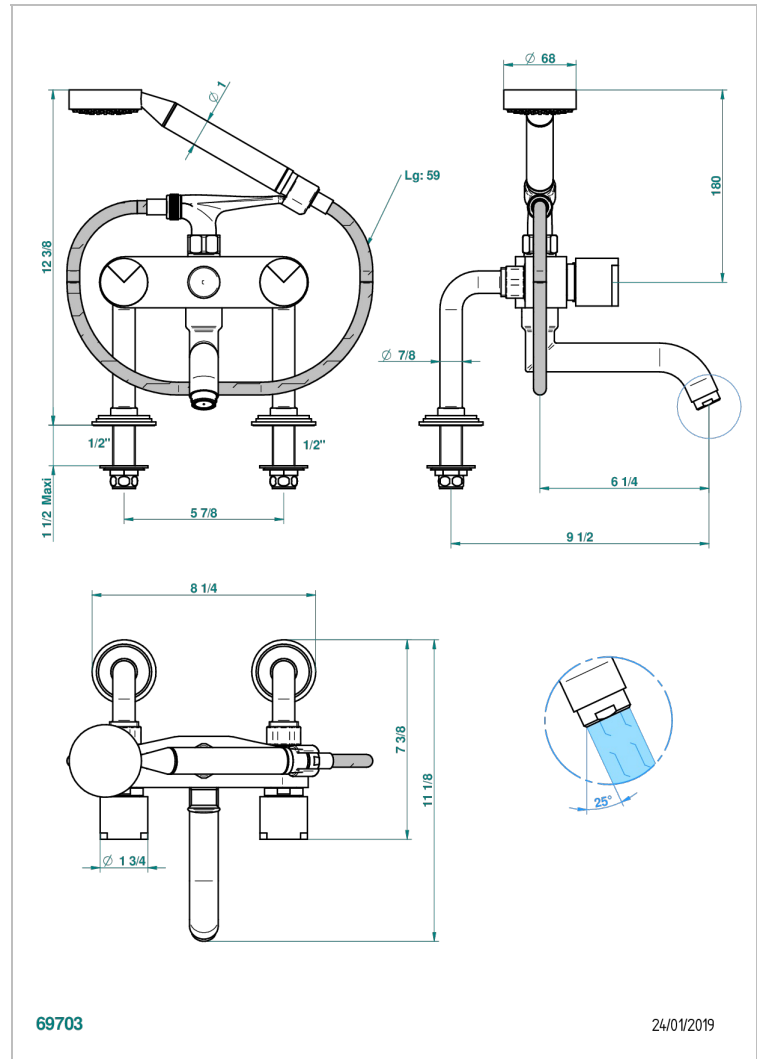

LE 9 HOWLITE

G2H-13G

Mélangeur bain douche sur gorge 1/2", avec flexible et douchette

THG[®]
PARIS

CARACTÉRISTIQUES

- ACS : 21ACCLY034

CERTIFICATIONS

FINITIONS DISPONIBLES

Pvd umber mat - H67
Vieux nickel - H28