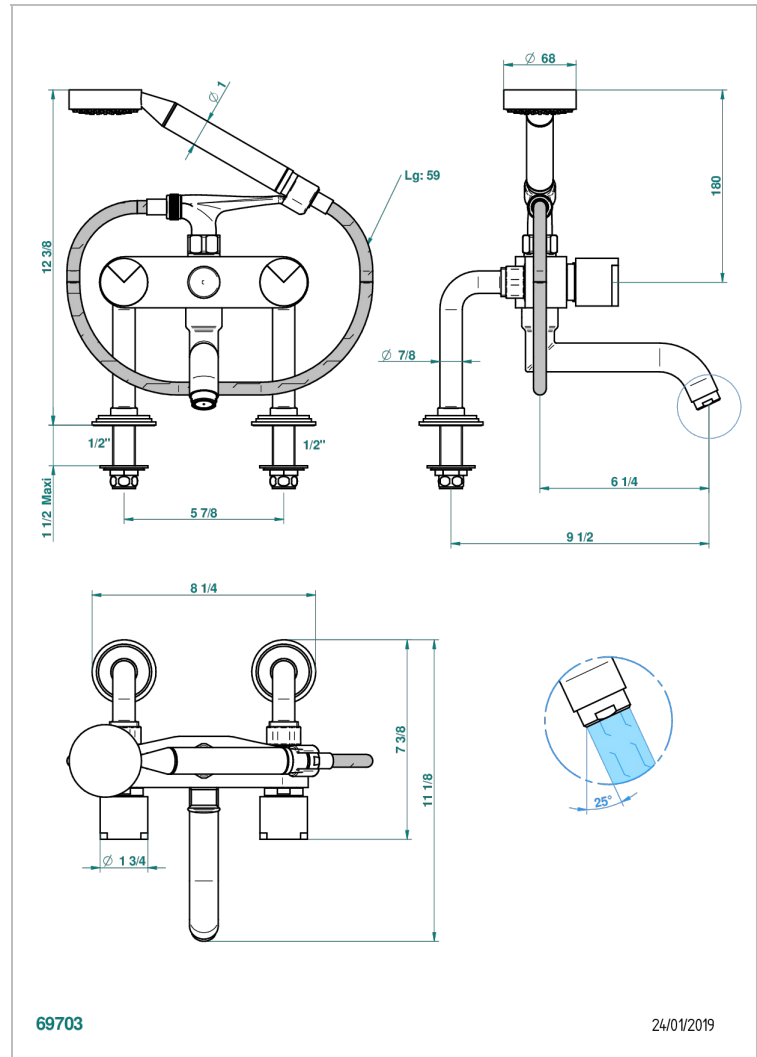

LE 9 HOWLITE

G2H-13G

THG[®]
PARIS

Aufputz-wannenfüll- und brausebatterie 1/2" zur standmontage mit schlauch, handbrause und auflegegabel für handbrause

EIGENSCHAFTEN

- ACS : 21ACCLY034

ZERTIFIZIERUNGEN

VERFÜGBARE OBERFLÄCHEN