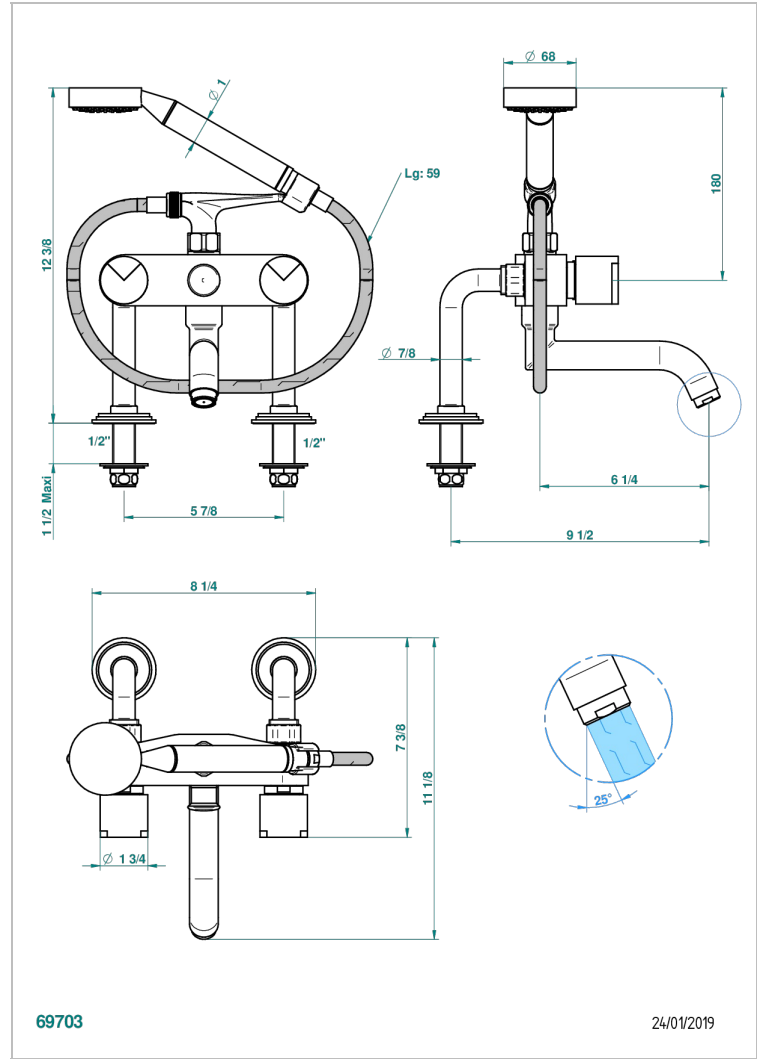

LE 9 HOWLITE

G2H-13G

台式1/2"浴缸淋浴龙头，带软管和花洒

THG[®]
PARIS

69703

24/01/2019

特色

- ACS : 21ACCLY034