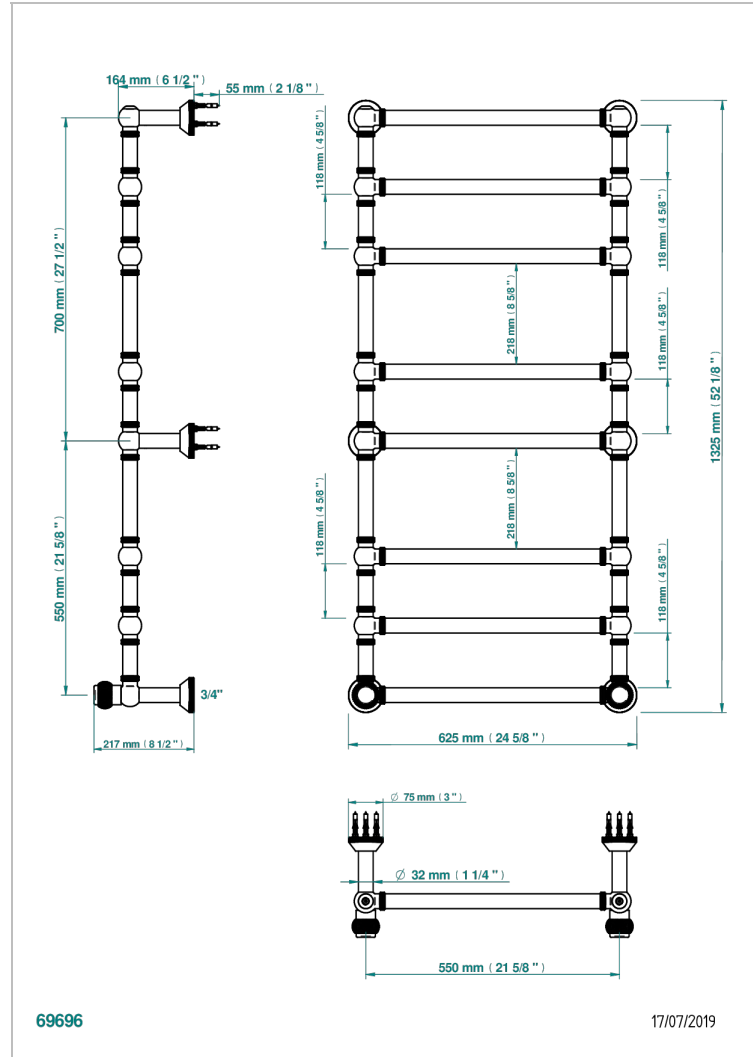

# DIPLOMATE ROYALE

U4D-TWK8H2

Полотенцесушитель Традиционный рифленый, 8 перекладин, 623 мм x 1323 мм, водяной, с 2 декоративными крестовыми рукоятками

THG<sup>®</sup>  
PARIS

## ХАРАКТЕРИСТИКИ

- Diplome Royale
- Полотенцесушитель Традиционный рифленый, 8 перекладин, 623 мм x 1323 мм, водяной, с 2 декоративными крестовыми рукоятками

## ТЕХНИЧЕСКИЕ ХАРАКТЕРИСТИКИ

- Pression : 0,5 bars < P < 3 bars (recommandée)
- Pressure : 7.25 psi < P < 43.5 psi (advised)
- Température eau maximale conseillée : 60°C
- Maximum water temperature advised: 140°F
- Hauteur minimale au sol (maximum height from the ground) : 60 cm (24")
- Puissance / Power : 171W à Delta T 30