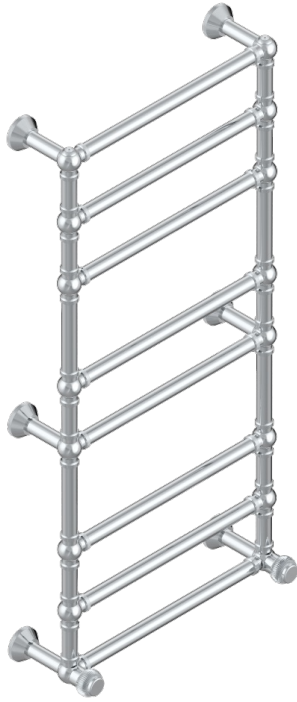

# DIPLOMATE ROYALE

U4D-TWK8H2

Полотенцесушитель Традиционный рифленый, 8 перекладин, 623 мм x 1323 мм, водяной, с 2 декоративными крестовыми рукоятками

THG<sup>®</sup>  
PARIS

## ХАРАКТЕРИСТИКИ

- Diplome Royale
- Полотенцесушитель Традиционный рифленый, 8 перекладин, 623 мм x 1323 мм, водяной, с 2 декоративными крестовыми рукоятками

## ТЕХНИЧЕСКИЕ ХАРАКТЕРИСТИКИ

- Pression : 0,5 bars < P < 3 bars (recommandée)
- Pressure : 7.25 psi < P < 43.5 psi (advised)
- Température eau maximale conseillée : 60°C
- Maximum water temperature advised: 140°F
- Hauteur minimale au sol (maximum height from the ground) : 60 cm (24")
- Puissance / Power : 171W à Delta T 30

Никель - B01  
Покрытие PVD бронза - F33  
Покрытие PVD золотистый цвет - H52  
Покрытие PVD латунь - H49  
Покрытие PVD матовая бронза - F34  
Покрытие PVD матовая латунь - H50

Покрытие PVD матовый золотистый - H53  
Покрытие PVD матовый никель - H56  
Покрытие PVD никель - H55  
Светлое золото - F30  
Хром - A02