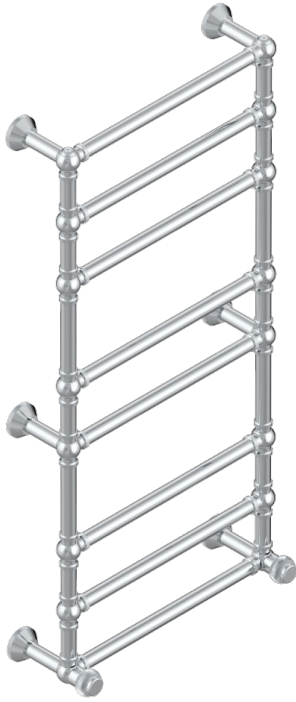

DIPLOMATE ROYALE

U4D-TWK8H2

Traditionell, Handtuchwärmer, Warmwasser, gerändelter Ring, 2 kollektionsspezifische Bedienungsgriffe, 8 Stangen, 623 mm x 1323 mm

THG[®]
PARIS

EIGENSCHAFTEN

- Unterputzkörper aus massivem Messing, ohne Lötstelle
- 2 x Innenoberteile mit Gummidichtung 1/2"
- Anschlüsse 3/4" Innengewinde

TECHNISCHE DATEN

- Pression : 0,5 bars < P < 3 bars (recommandée)
- Pressure : 7.25 psi < P < 43.5 psi (advised)
- Température eau maximale conseillée : 60°C
- Maximum water temperature advised: 140°F
- Hauteur minimale au sol (maximum height from the ground) : 60 cm (24")
- Puissance / Power : 171W à Delta T 30

VERFÜGBARE OBERFLÄCHEN

Blassgold - F30
Blassgold matt unlackiert - F31
Bronze hell - D01
Chrom - A02
Chrom matt - C02
Gold - F01

Gold matt - F07
Nickel matt - C01
Pvd blush - H62
Pvd blush matt - H60
Pvd bronze braun - F33
Pvd bronze braun matt - F34