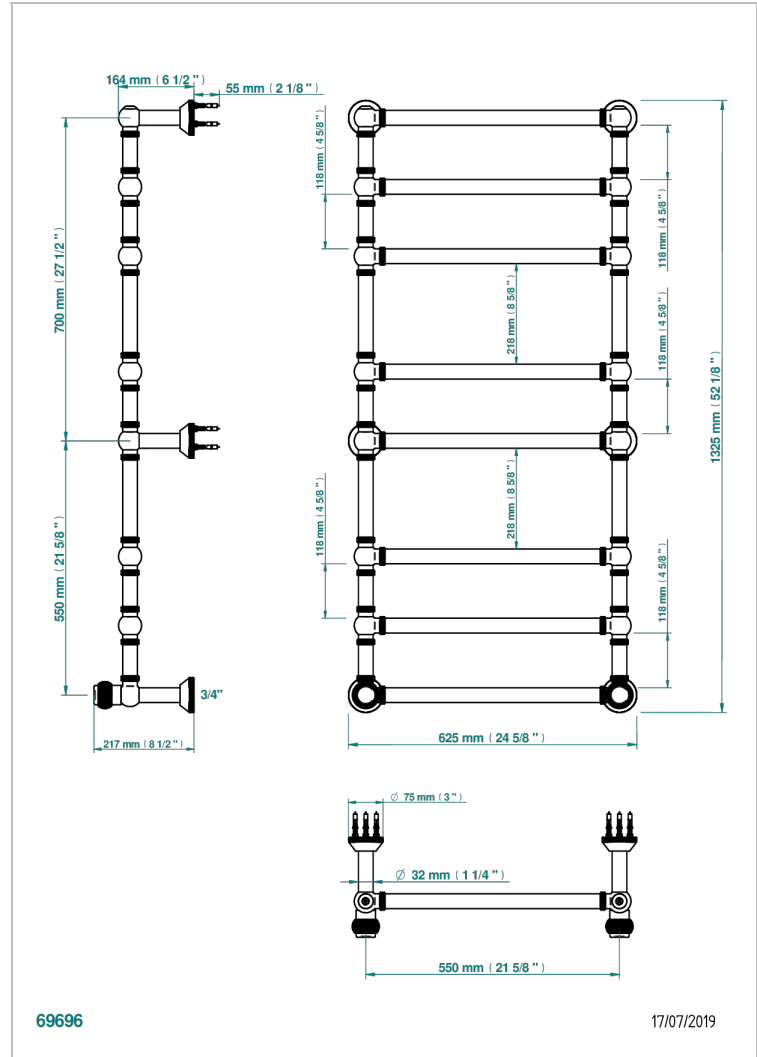

DIPLOMATE ROYALE

U4D-TWK8H2

Traditionell, Handtuchwärmer, Warmwasser, gerändelter Ring, 2 kollektionsspezifische Bedienungsgriffe, 8 Stangen, 623 mm x 1323 mm

THG[®]
PARIS

EIGENSCHAFTEN

- Unterputzkörper aus massivem Messing, ohne Lötstelle
- 2 x Innenoberteile mit Gummidichtung 1/2"
- Anschlüsse 3/4" Innengewinde

TECHNISCHE DATEN

- Pression : 0,5 bars < P < 3 bars (recommandée)
- Pressure : 7.25 psi < P < 43.5 psi (advised)
- Température eau maximale conseillée : 60°C
- Maximum water temperature advised: 140°F
- Hauteur minimale au sol (maximum height from the ground) : 60 cm (24")
- Puissance / Power : 171W à Delta T 30