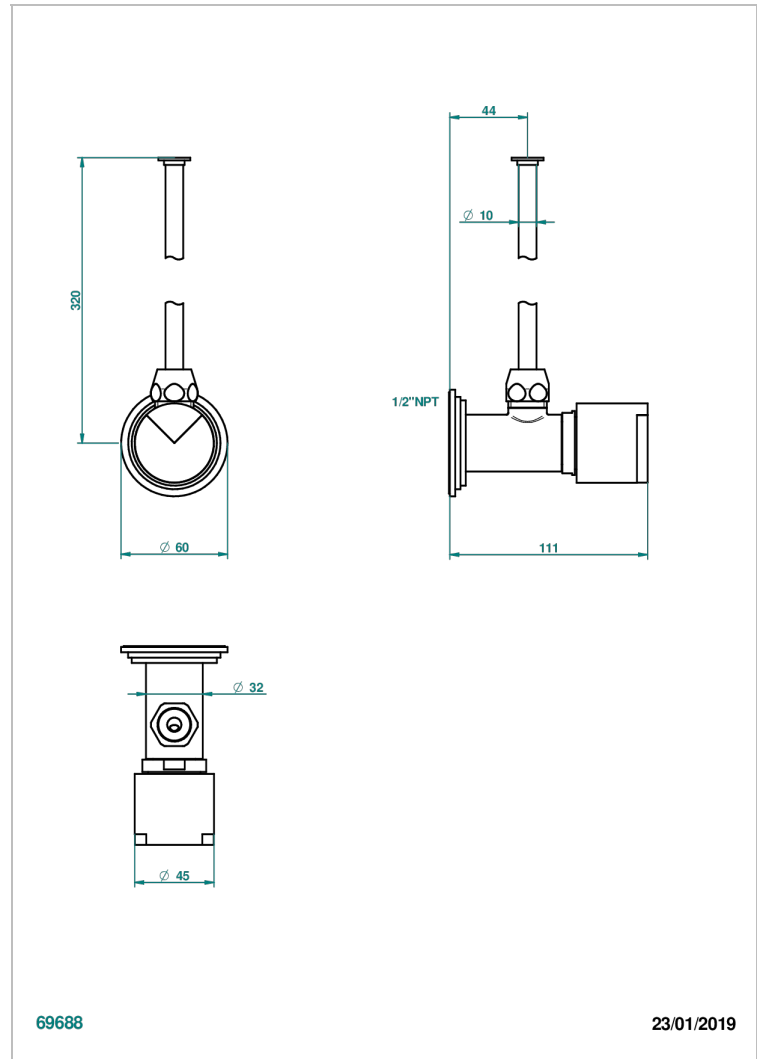

LE 9 HOWLITE

G2H-181/SWC

Robinet de réglage jonction femelle avec tube de 50 cm et sachet d'adaptateur, rosace et croisillon de style standard américain pour wc

THG[®]
PARIS

69688

23/01/2019

CARACTÉRISTIQUES

- Le 9 Howlite
- Robinet de réglage jonction femelle avec tube de 50 cm et sachet d'adaptateur, rosace et croisillon de style standard américain pour wc

FINITIONS DISPONIBLES

Chromé - A02
Chromé / doré - G02
Chromé mat - C02
Doré brillant - F01
Doré mat - F07
Laiton fumé naturel - A13