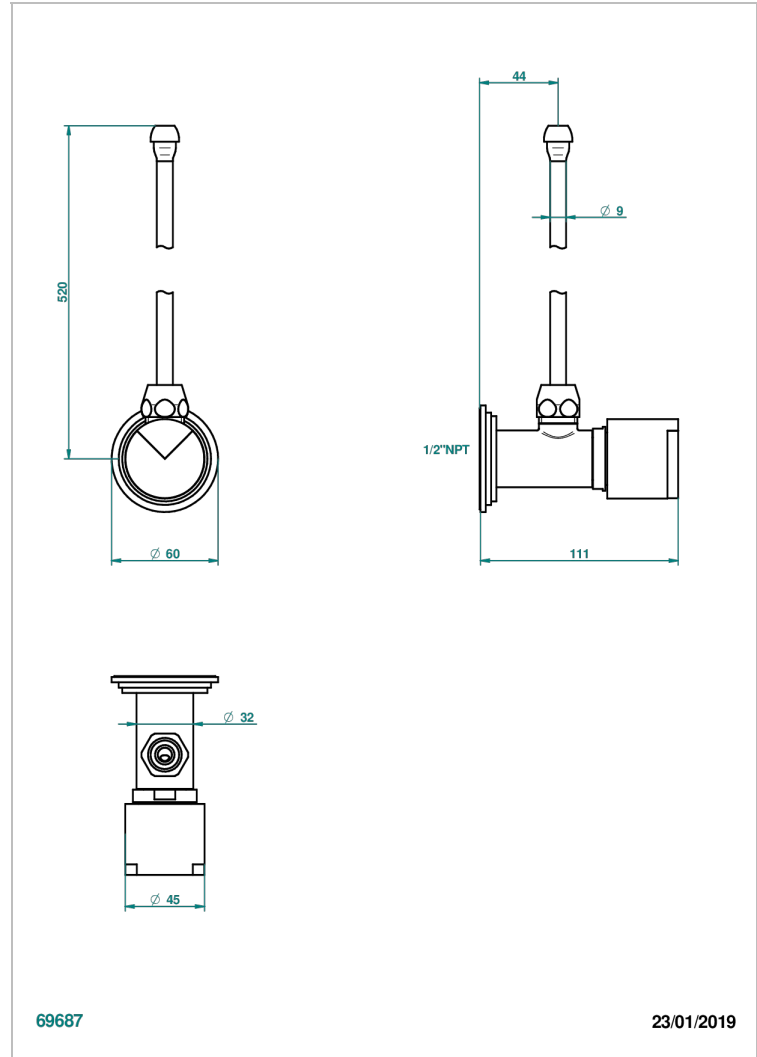

LE 9 HOWLITE

G2H-181/SLA

THG[®]
PARIS

Robinet de réglage jonction femelle avec tube de 50 cm et sachet d'adaptateur, rosace et croisillon de style standard américain pour lavabo et bidet

CARACTÉRISTIQUES

- Le 9 Howlite
- Robinet de réglage jonction femelle avec tube de 50 cm et sachet d'adaptateur, rosace et croisillon de style standard américain pour lavabo et bidet