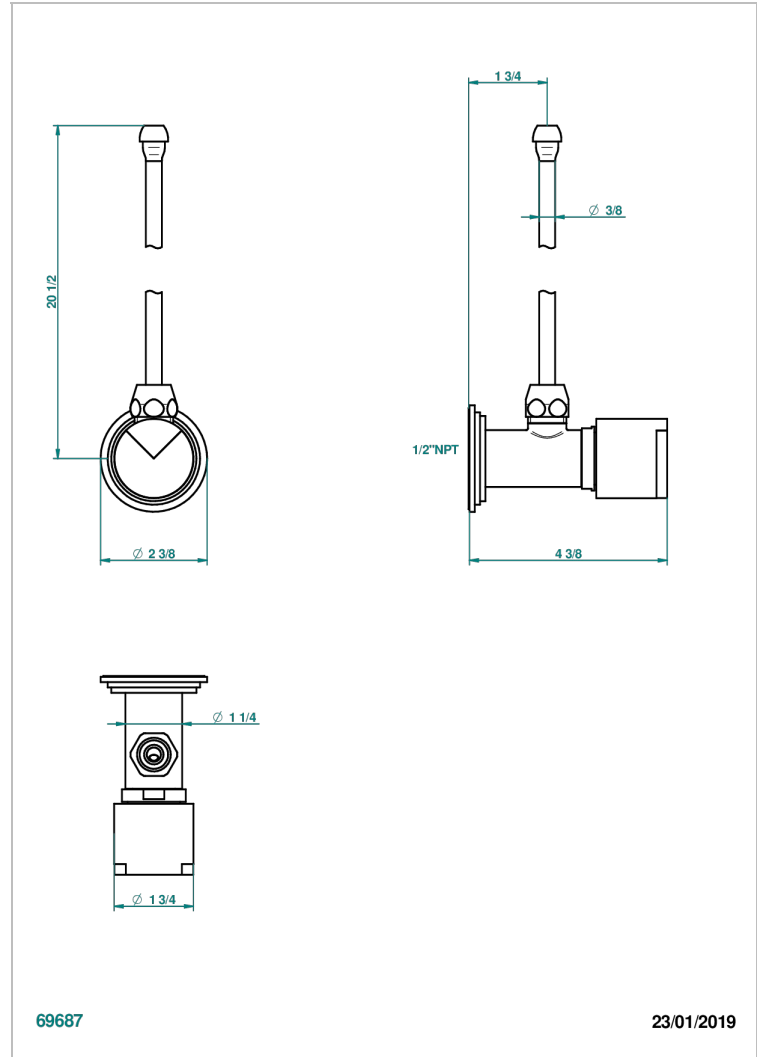

# LE 9 HOWLITE

G2H-181/SLA

THG<sup>®</sup>  
PARIS

Robinet de réglage jonction femelle avec tube de 50 cm et sachet d'adaptateur, rosace et croisillon de style standard américain pour lavabo et bidet

69687

## CARACTÉRISTIQUES

- Le 9 Howlite
- Robinet de réglage jonction femelle avec tube de 50 cm et sachet d'adaptateur, rosace et croisillon de style standard américain pour lavabo et bidet