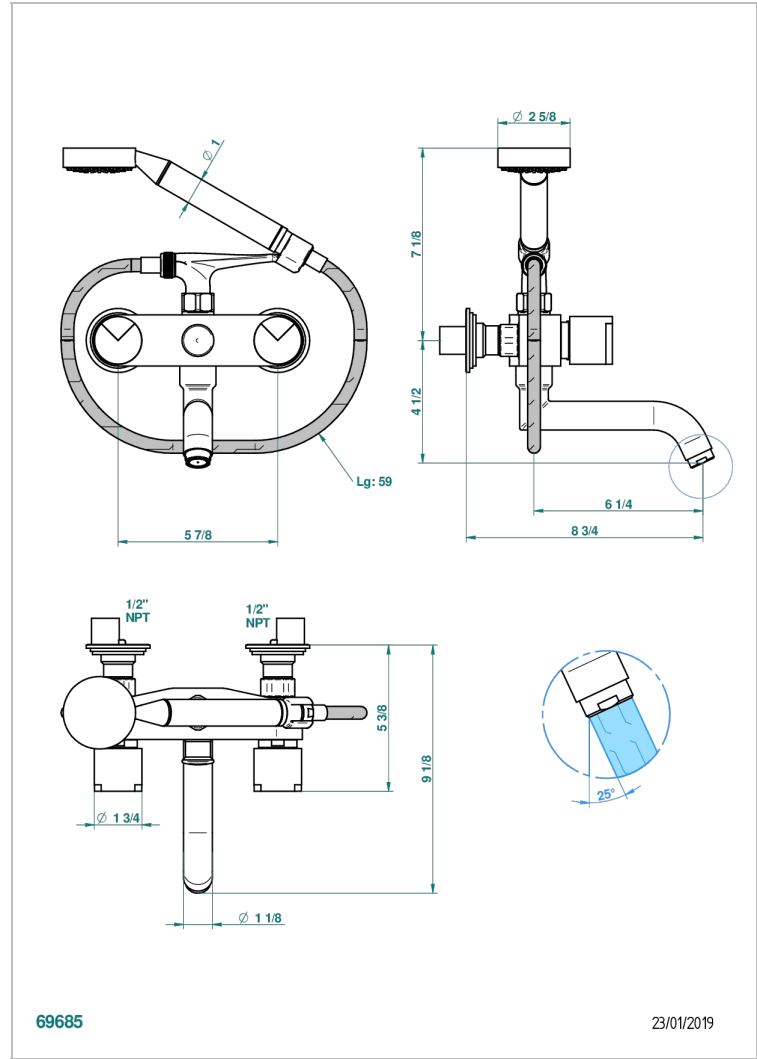

LE 9 HOWLITE

G2H-13B/US

Bain douche mural 1/2", avec système de douche standard américain

THG[®]
PARIS

CARACTÉRISTIQUES

- ASME : ASME A112.18.1-2011/CSA B125.1-11

CERTIFICATIONS

FINITIONS DISPONIBLES