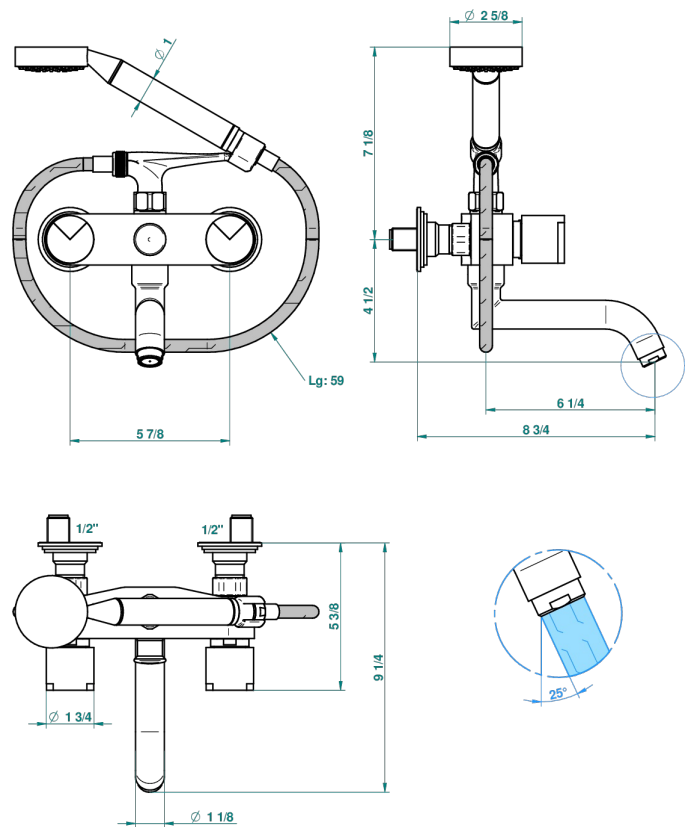

# LE 9 HOWLITE

G2H-13B

Mélangeur bain douche mural 1/2", avec flexible et douchette

THG<sup>®</sup>  
PARIS

69683

23/01/2019