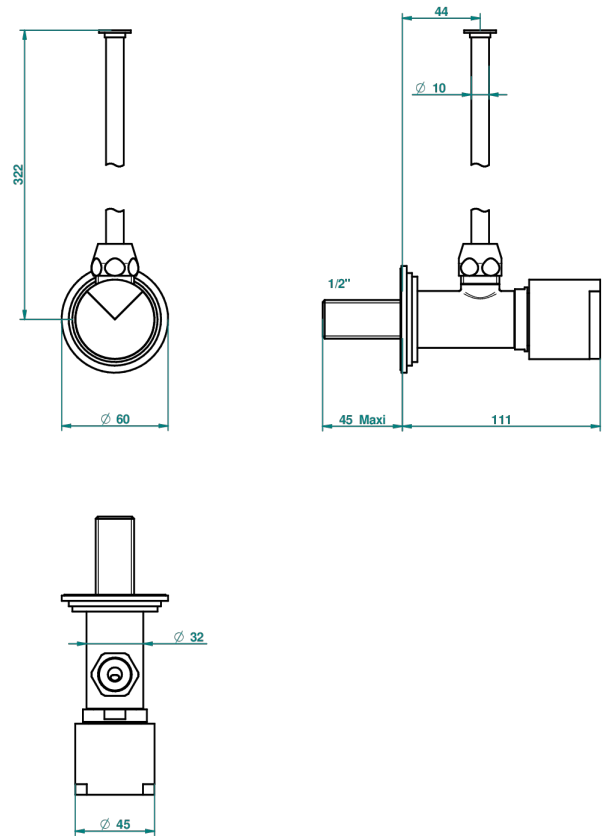

LE 9 HOWLITE

G2H-181/S

Llave de escuadra 1/2" con tubo de 30 cm con mando de estilo

THG[®]
PARIS

69673

22/01/2019

CARACTERÍSTICAS

- Le 9 Howlite
- Llave de escuadra 1/2" con tubo de 30 cm con mando de estilo