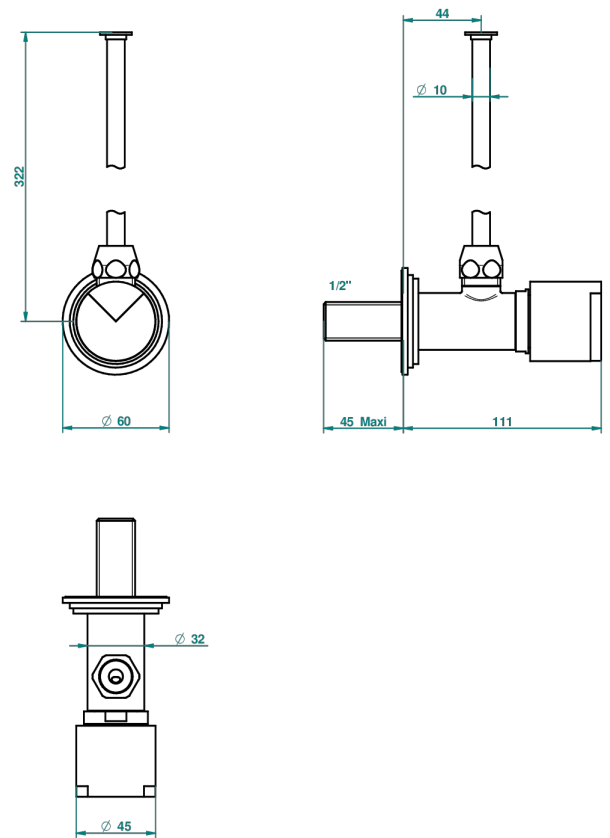

LE 9 HOWLITE

G2H-181/S

Eckventil 1/2" mit Schubrosette und 30 cm Kupferrohr

THG[®]
PARIS

69673

22/01/2019

EIGENSCHAFTEN

- Le 9 Howlite
- Eckventil 1/2" mit Schubrosette und 30 cm Kupferrohr