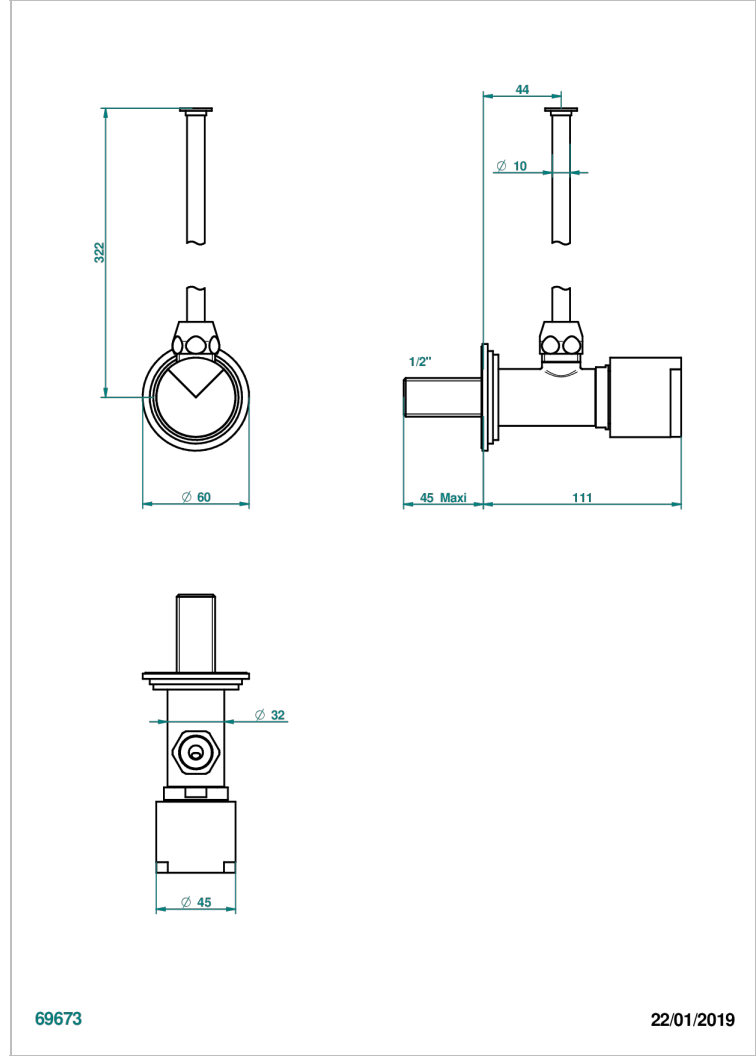

LE 9 HOWLITE

G2H-181/S

1/2"可调节龙头, 30厘米管道, 适应任何风格

THG[®]
PARIS

特色

- Le 9 Howlite
- 1/2"可调节龙头, 30厘米管道, 适应任何风格

可选饰面

Black ceram - D30
Blush PVD - H62
Graphite PVD - H64
Matt Umber PVD - H67
Matt blush PVD - H60
Matt graphite PVD - H65