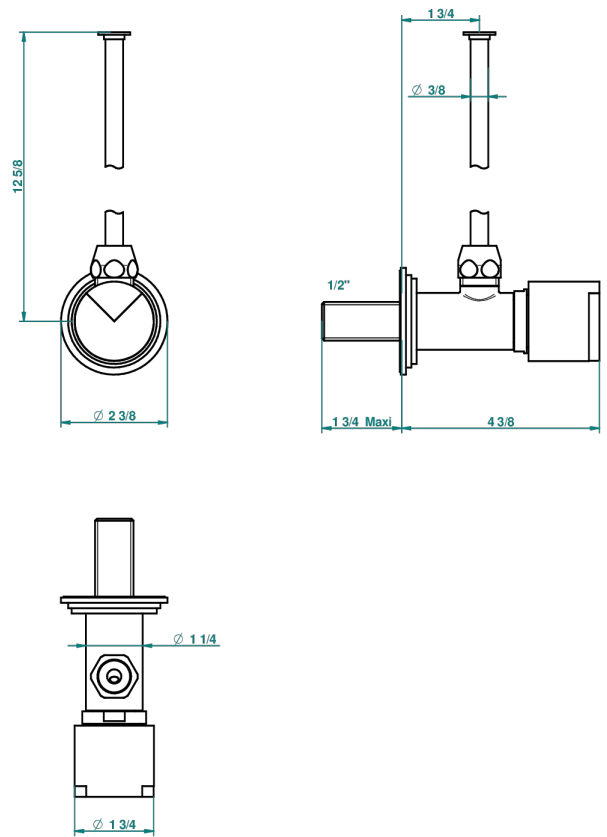

LE 9 HOWLITE

G2H-181/S

Кран запорный 1/2" стильный регулируемый с 30 см трубкой

THG[®]
PARIS

69673

22/01/2019

ХАРАКТЕРИСТИКИ

- Le 9 Howlite
- Кран запорный 1/2" стильный регулируемый с 30 см трубкой