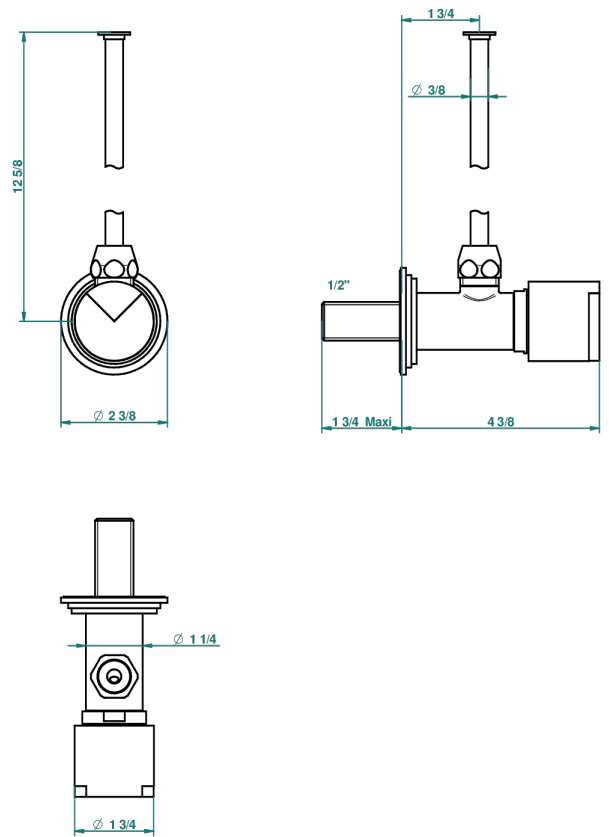

# LE 9 HOWLITE

G2H-181/S

Llave de escuadra 1/2" con tubo de 30 cm con mando de estilo

THG<sup>®</sup>  
PARIS

69673

22/01/2019

## CARACTERÍSTICAS

- Le 9 Howlite
- Llave de escuadra 1/2" con tubo de 30 cm con mando de estilo