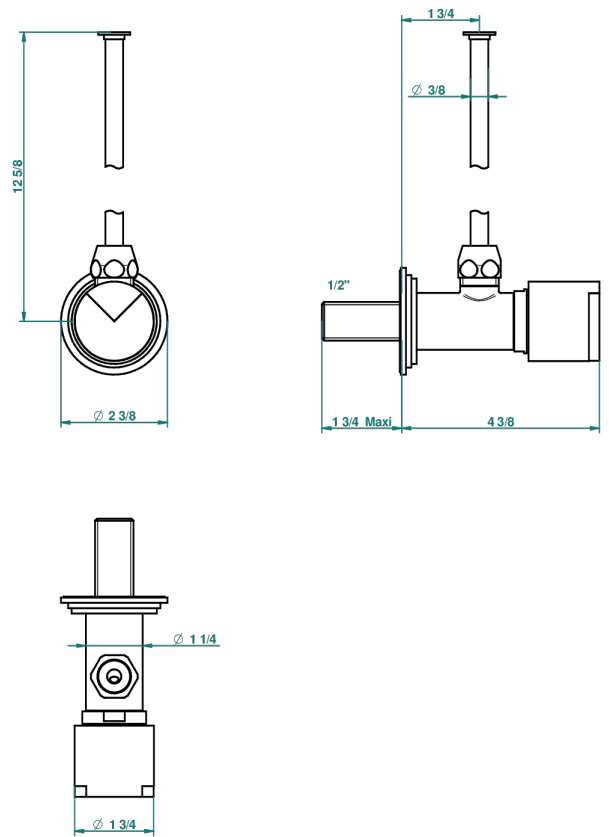

LE 9 HOWLITE

G2H-181/S

Eckventil 1/2" mit Schubrosette und 30 cm Kupferrohr

THG[®]
PARIS

69673

22/01/2019

EIGENSCHAFTEN

- Le 9 Howlite
- Eckventil 1/2" mit Schubrosette und 30 cm Kupferrohr