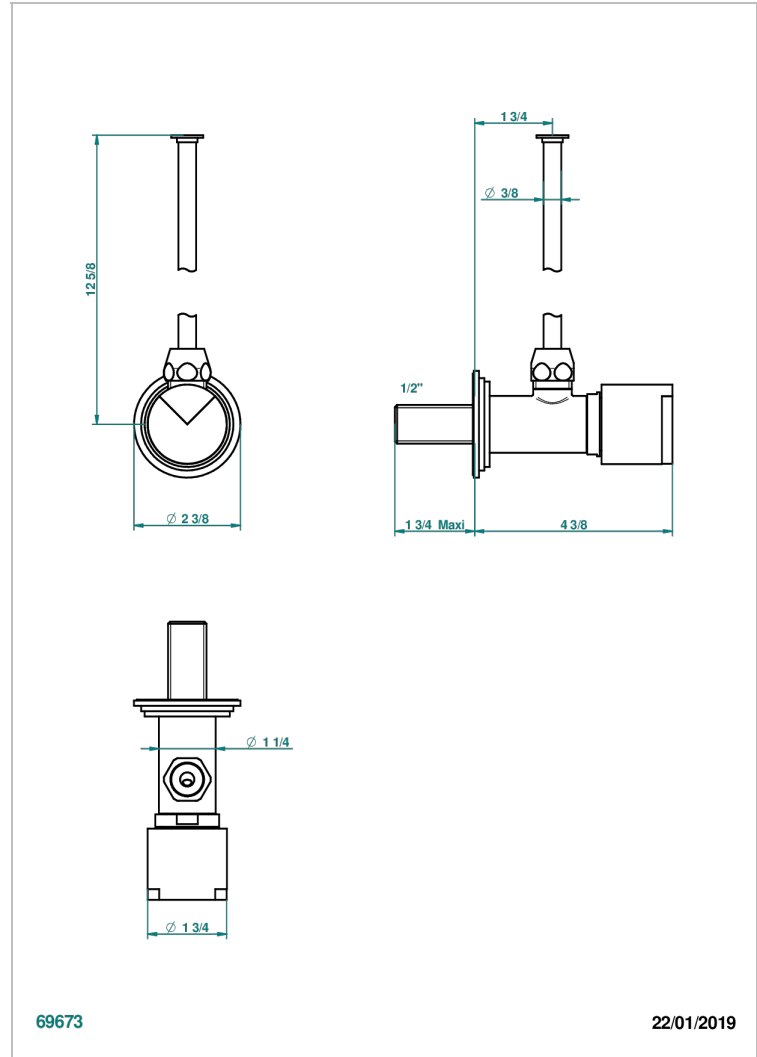

LE 9 HOWLITE

G2H-181/S

1/2"可调节龙头, 30厘米管道, 适应任何风格

THG
PARIS

69673

22/01/2019

特色

- Le 9 Howlite
- 1/2"可调节龙头, 30厘米管道, 适应任何风格