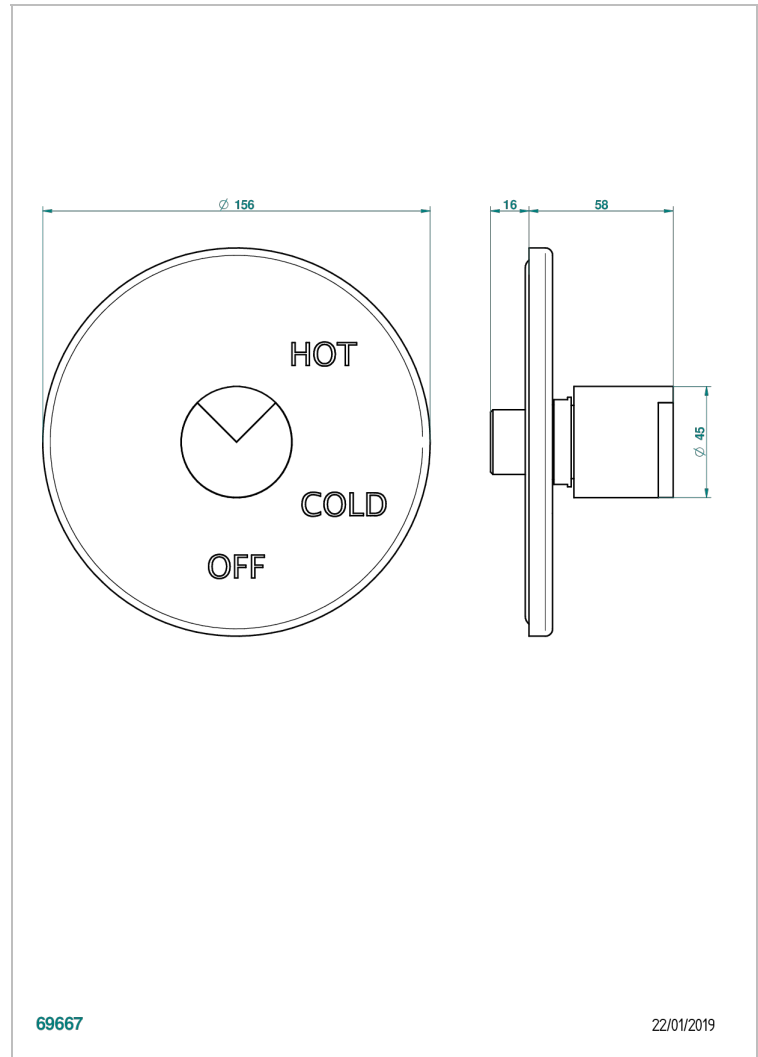

LE 9 HOWLITE

G2H-320B

Garniture pour mitigeur "pressure balance" sans inversion

THG[®]
PARIS

CARACTÉRISTIQUES

- Le 9 Howlite
- Garniture pour mitigeur "pressure balance" sans inversion

PRODUITS ASSOCIÉS

- Ref. G00-320A Mitigeur " Pressure balance " sans inversion