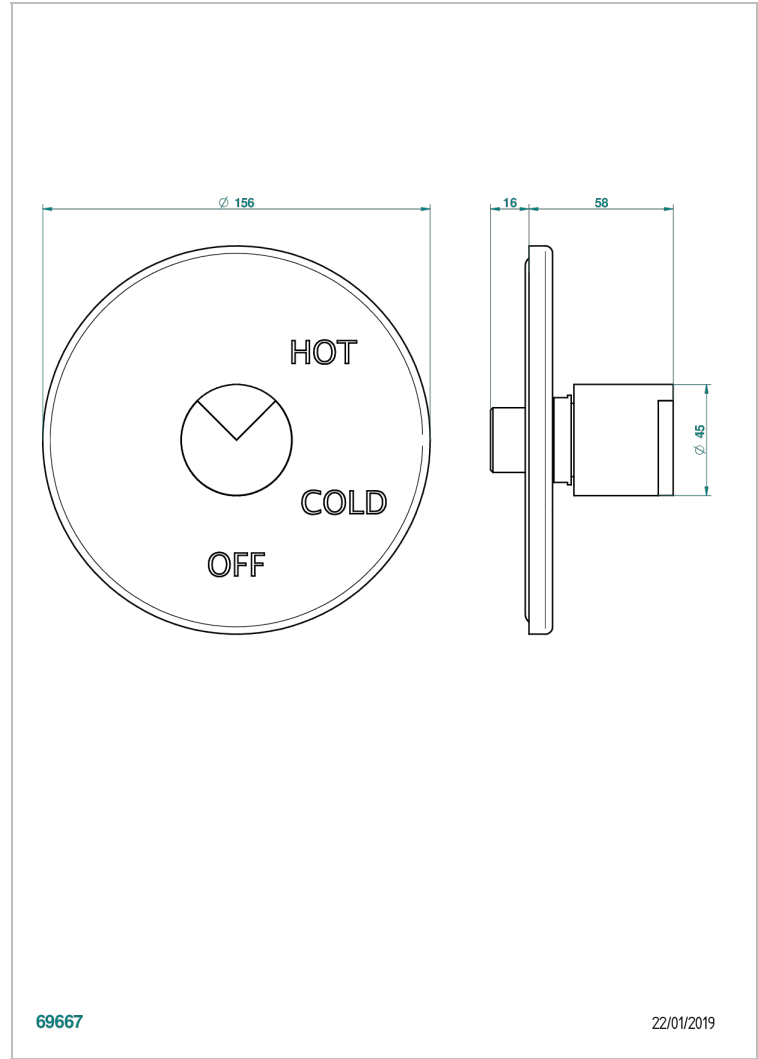

LE 9 HOWLITE

G2H-320B

Garniture pour mitigeur "pressure balance" sans inversion

THG[®]
PARIS

CARACTERÍSTICAS

- Le 9 Howlite
- Garniture pour mitigeur "pressure balance" sans inversion

PRODUCTOS RELACIONADOS

- Ref. G00-320A Mitigeur " Pressure balance " sans inversion

ACABADOS DISPONIBLES

Cerámica negra mate - D30
Cromo - A02
Cromo / dorado - G02
Cromo mate - C02
Dorado - F01
Dorado mate - F07

Dorado pálido - F30
Dorado pálido mate (sin barniz) - F31
Natural smoked Brass - A13
Níquel - B01
Níquel mate - C01
Níquel viejo - H28