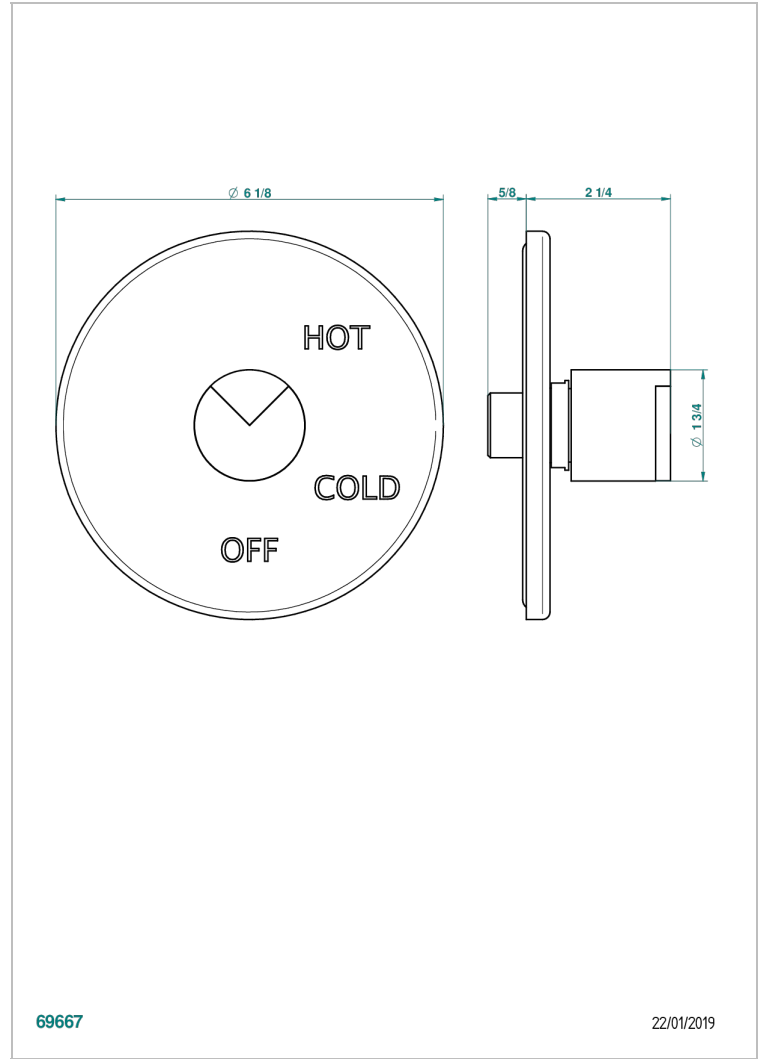

# LE 9 HOWLITE

G2H-320B

Garniture pour mitigeur "pressure balance" sans inversion

THG<sup>®</sup>  
PARIS

## CARACTÉRISTIQUES

- Le 9 Howlite
- Garniture pour mitigeur "pressure balance" sans inversion

## PRODUITS ASSOCIÉS

- Ref. G00-320A Mitigeur " Pressure balance " sans inversion